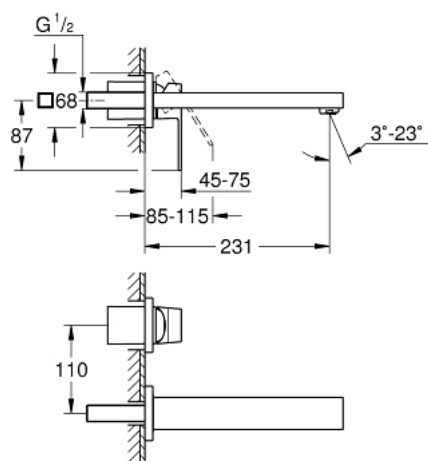

23 447 000 **EUROCUBE MITIGEUR MONOCOMMANDE 2 TROUS LAVABO**
TAILLE S

DESCRIPTION DU PRODUIT

- montage mural
- à associer avec 23 200
- livré sans le corps encastré
- avec plaque métallique
- GROHE LongLife finition durable
- GROHE AquaGuide mousseur ajustable 5,7 l/min
- entraxe 110 mm
- projection 231 mm

23 447 000 **EUROCUBE MITIGEUR MONOCOMMANDE 2 TROUS LAVABO**
TAILLE S

PIÈCES DE RECHANGE

- 1: Levier (Numéro de commande 46802000)
 - 2: Brise-jet (Numéro de commande 64451000)
 - 3: Rallonge (Numéro de commande 46627000)*
- * Accessoires en option