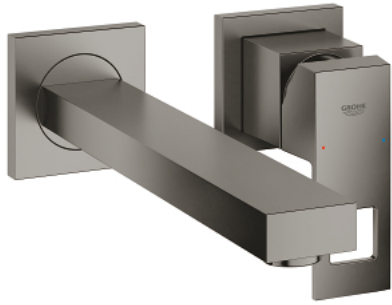

EUROCUBE 23 447 ALO خلاط حوض بفتحتين / مقاس متوسط

وصف المنتج:

• مثبت على الجدار

• for use with rough-in set 23 200

• من دون الجسم المخفي

• مع لوح معدني

• طلاء GROHE LongLife

• مرغي المياه القابل للتعديل GROHE AquaGuide 5.7 ل/د

• المسافة الوسطى 110 مم

• بروز 231 مم

Pure Freude
an Wasser

EUROCUBE 23 447 AL0 خلاط حوض بفتحتين / مقاس متوسط

قطع الغيار:

1: مقبض (46802AL0 رقم الطلب:-)

2: محافظ على استقامة التدفق (64451AL0 رقم الطلب:-)

3: تطويلة* (46627000 رقم الطلب:-)