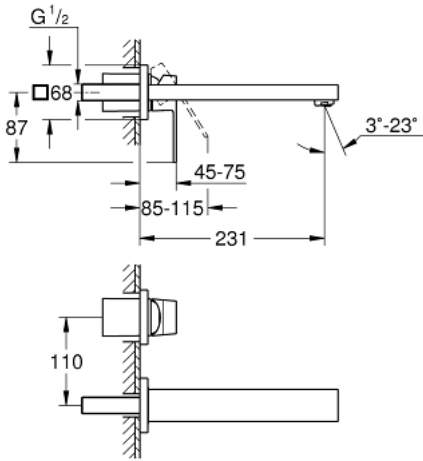

EUROCUBE 23 447 ALO خلاط حوض بفتحتين / مقاس متوسط

وصف المنتج:

• مثبت على الجدار

• for use with rough-in set 23 200

• من دون الجسم المخفي

• مع لوح معدني

• طلاء GROHE LongLife

• مرغي المياه القابل للتعديل GROHE AquaGuide 5.7 ل/د

• المسافة الوسطى 110 مم

• بروز 231 مم

Pure Freude
an Wasser

EUROCUBE 23 447 AL0 خلاط حوض بفتحتين / مقاس متوسط

قطع الغيار:

1: مقبض (46802AL0 رقم الطلب:-)

2: محافظ على استقامة التدفق (64451AL0 رقم الطلب:-)

3: تطويلة* (46627000 رقم الطلب:-)