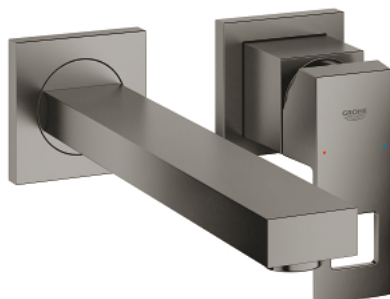

23 447 AL0 EUROCUBE MITIGEUR MONOCOMMANDE 2 TROUS LAVABO TAILLE S

DESCRIPTION DU PRODUIT

- montage mural
- à associer avec 23 200
- livré sans le corps encastré
- avec plaque métallique
- finition GROHE LongLife
- GROHE AquaGuide mousseur ajustable 5,7 l/min
- entraxe 110 mm
- projection 231 mm

23 447 AL0 **EUROCUBE MITIGEUR MONOCOMMANDE 2 TROUS LAVABO**
TAILLE S

PIÈCES DE RECHANGE

- 1: Levier (Numéro de commande 46802AL0)
 - 2: Brise-jet (Numéro de commande 64451AL0)
 - 3: Rallonge (Numéro de commande 46627000)*
- * Accessoires en option