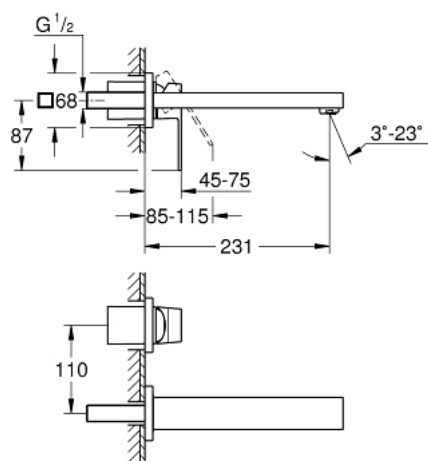

23 447 AL0 EUROCUBE MITIGEUR MONOCOMMANDE 2 TROUS LAVABO TAILLE S

DESCRIPTION DU PRODUIT

- montage mural
- à associer avec 23 200
- livré sans le corps encastré
- avec plaque métallique
- finition GROHE LongLife
- GROHE AquaGuide mousseur ajustable 5,7 l/min
- entraxe 110 mm
- projection 231 mm

23 447 AL0 **EUROCUBE MITIGEUR MONOCOMMANDE 2 TROUS LAVABO**
TAILLE S

PIÈCES DE RECHANGE

- 1: Levier (Numéro de commande 46802AL0)
 - 2: Brise-jet (Numéro de commande 64451AL0)
 - 3: Rallonge (Numéro de commande 46627000)*
- * Accessoires en option