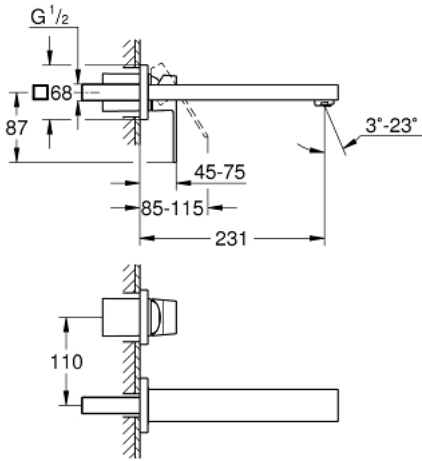

EUROCUBE 23 447 DC0 خلاط حوض بفتحتين / مقاس متوسط

وصف المنتج:

• مثبت على الجدار

• for use with rough-in set 23 200

• من دون الجسم المخفي

• مع لوح معدني

• طلاء GROHE LongLife

• مرغي المياه القابل للتعديل GROHE AquaGuide 5.7 ل/د

• المسافة الوسطى 110 مم

• بروز 231 مم

Pure Freude
an Wasser

EUROCUBE 23 447 DC0 خلاط حوض بفتحتين / مقاس متوسط

قطع الغيار:

1: مقبض (46802DC0 رقم الطلب:-)

2: محافظ على استقامة التدفق (64451DC0 رقم الطلب:-)

3: تطويلة* (46627000 رقم الطلب:-)