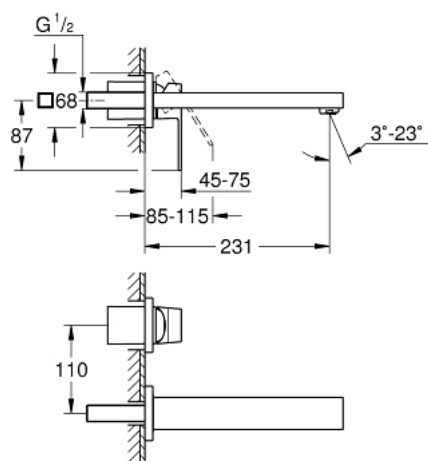

23 447 DC0 EUROCUBE MITIGEUR MONOCOMMANDE 2 TROUS LAVABO TAILLE S

DESCRIPTION DU PRODUIT

- montage mural
- à associer avec 23 200
- livré sans le corps encastré
- avec plaque métallique
- finition GROHE LongLife
- GROHE AquaGuide mousseur ajustable 5,7 l/min
- entraxe 110 mm
- projection 231 mm

23 447 DC0 **EUROCUBE MITIGEUR MONOCOMMANDE 2 TROUS LAVABO**
TAILLE S

PIÈCES DE RECHANGE

- 1: Levier (Numéro de commande 46802DC0)
 - 2: Brise-jet (Numéro de commande 64451DC0)
 - 3: Rallonge (Numéro de commande 46627000)*
- * Accessoires en option