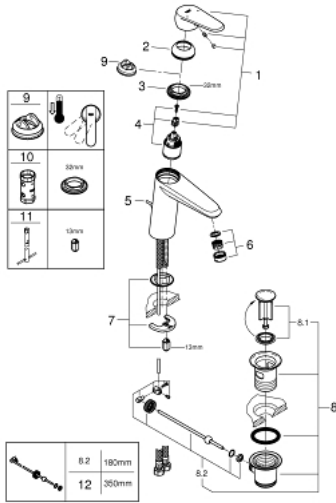

EURODISC COSMOPOLITAN 23 448 002 خلاط حوض بمقبض فردي بقياس 1/2 بوصة
مقاس M

قطع الغيار:

- 1: مقبض (رقم الطلب: 46738000)
- 2: غطاء (رقم الطلب: 46492000)
- 3: وحدة مسمار (رقم الطلب: 46460000)
- 4: خرطوشة (رقم الطلب: 46374000)
- 5: شداد (رقم الطلب: 46739000)
- 6: فلتر مياه (رقم الطلب: 48159000)
- 7: طقم تركيب ساق (رقم الطلب: 46645000)
- 8: مجموعة تصريف بقياس 1 1/4 بوصة (رقم الطلب: 28910000)
- 8.1: فيشه (رقم الطلب: 07182000)
- 8.2: عامود غير متمركز (رقم الطلب: 07052000)
- 9: محدد درجة الحرارة* (رقم الطلب: 46375000)
- 10: موسع مقبس* (رقم الطلب: 19332000)
- 11: مفتاح تحميل* (رقم الطلب: 19017000)
- 12: عامود غير متمركز* (رقم الطلب: 07341000)