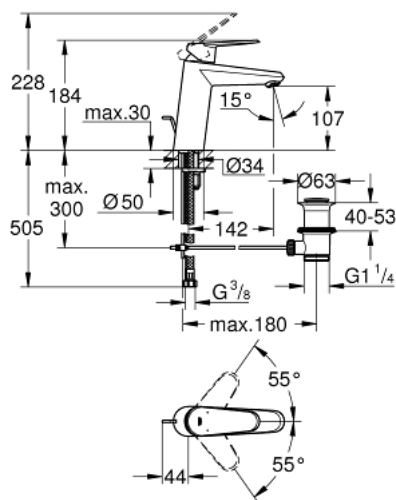

23 448 002 EURODISC COSMOPOLITAN MITIGEUR MONOCOMMANDE 1/2" LAVABO TAILLE M

DESCRIPTION DU PRODUIT

- GROHE SilkMove cartouche en céramique 35 mm
- limiteur de débit ajustable
- GROHE LongLife finition durable
- GROHE EcoJoy économie d'eau
- maximum flow rate (at 3 bar): 5 l/min
- GROHE FastFixation Plus installation ultra rapide
- tirette et garniture de vidage 1 1/4"
- flexibles de raccordement souples

23 448 002 EURODISC COSMOPOLITAN MITIGEUR MONOCOMMANDE 1/2" LAVABO TAILLE M

PIÈCES DE RECHANGE

- 1: Levier (Numéro de commande 46738000)
 - 2: Capuchon (Numéro de commande 46492000)
 - 3: bague filetée (Numéro de commande 46460000)
 - 4: Cartouche (Numéro de commande 46374000)
 - 5: Coulisse filetée (Numéro de commande 46739000)
 - 6: Mousseur (Numéro de commande 48159000)
 - 7: Fixation M26x1,5 (Numéro de commande 46645000)
 - 8: Garniture de vidage 1 1/4" (Numéro de commande 28910000)
 - 8.1: Clapet de vidage (Numéro de commande 07182000)
 - 8.2: Tige et rotule de vidage (Numéro de commande 07052000)
 - 9: Limiteur de température (Numéro de commande 46375000)*
 - 10: Clef (Numéro de commande 19332000)*
 - 11: Clef platte SW 46 mm à 6 pans (Numéro de commande 19017000)*
 - 12: Tige et rotule de vidage (Numéro de commande 07341000)*
- * Accessoires en option