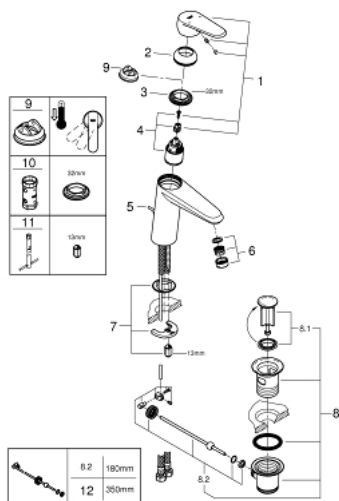

23 448 002 EURODISC COSMOPOLITAN MITIGEUR MONOCOMMANDE 1/2" LAVABO TAILLE M

DESCRIPTION DU PRODUIT

- GROHE SilkMove cartouche en céramique 35 mm
- limiteur de débit ajustable
- GROHE LongLife finition durable
- GROHE EcoJoy économie d'eau
- maximum flow rate (at 3 bar): 5 l/min
- GROHE FastFixation Plus installation ultra rapide
- tirette et garniture de vidage 1 1/4"
- flexibles de raccordement souples

23 448 002 EURODISC COSMOPOLITAN MITIGEUR MONOCOMMANDE 1/2" LAVABO TAILLE M

PIÈCES DE RECHANGE

- 1: Levier (Numéro de commande 46738000)
 - 2: Capuchon (Numéro de commande 46492000)
 - 3: bague filetée (Numéro de commande 46460000)
 - 4: Cartouche (Numéro de commande 46374000)
 - 5: Coulisse filetée (Numéro de commande 46739000)
 - 6: Mousseur (Numéro de commande 48159000)
 - 7: Fixation M26x1,5 (Numéro de commande 46645000)
 - 8: Garniture de vidage 1 1/4" (Numéro de commande 28910000)
 - 8.1: Clapet de vidage (Numéro de commande 07182000)
 - 8.2: Tige et rotule de vidage (Numéro de commande 07052000)
 - 9: Limiteur de température (Numéro de commande 46375000)*
 - 10: Clef (Numéro de commande 19332000)*
 - 11: Clef platte SW 46 mm à 6 pans (Numéro de commande 19017000)*
 - 12: Tige et rotule de vidage (Numéro de commande 07341000)*
- * Accessoires en option