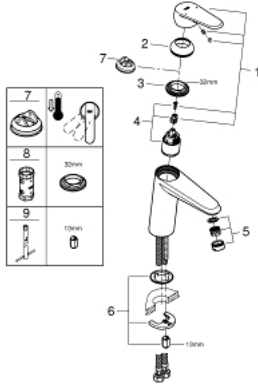

EURODISC COSMOPOLITAN 23 449 002 خلاط حوض بمقبض فردي بقياس 1/2 بوصة  
مقاس M

وصف المنتج:

- قلب سيراميك GROHE SilkMove 35 مم
- محدد معدل تدفق قابل للتعديل
- أدنى معدل للتدفق قابل للتعديل 2.5 ل/د تقريباً
- طلاء كروم GROHE LongLife
- تقنية GROHE EcoJoy لمياه أقل وتدفق ممتاز
- maximum flow rate (at 3 bar): 5 l/min
- نظام التركيب GROHE QuickFix
- الجسم الأملس
- خراطيم توصيل مرنة

EURODISC COSMOPOLITAN 23 449 002 خلاط حوض بمقبض فردي بقياس 1/2 بوصة  
مقاس M

قطع الغيار:

1: مقبض (رقم الطلب: 46738000)

2: غطاء (رقم الطلب: 46492000)

3: وحده مسمار (رقم الطلب: 46460000)

4: خرطوشة (رقم الطلب: 46374000)

5: فلتر مياه (رقم الطلب: 48159000)

6: طقم تركيب ساق (رقم الطلب: 46645000)

7: محدد درجة الحرارة\* (رقم الطلب: 46375000)

8: موسع مقبس\* (رقم الطلب: 19332000)

9: مفتاح تحميل\* (رقم الطلب: 19017000)

\* إكسسوارات اختيارية