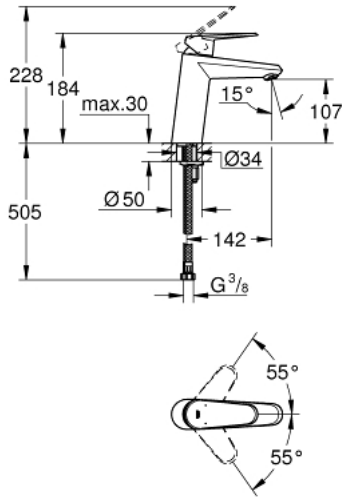

EURODISC COSMOPOLITAN 23 449 002 خلاط حوض بمقبض فردي بقياس 1/2 بوصة  
مقاس M

وصف المنتج:

- قلب سيراميك GROHE SilkMove 35 مم
- محدد معدل تدفق قابل للتعديل
- أدنى معدل للتدفق قابل للتعديل 2.5 ل/د تقريباً
- طلاء كروم GROHE LongLife
- تقنية GROHE EcoJoy لمياه أقل وتدفق ممتاز
- maximum flow rate (at 3 bar): 5 l/min
- نظام التركيب GROHE QuickFix
- الجسم الأملس
- خراطيم توصيل مرنة

EURODISC COSMOPOLITAN 23 449 002 خلاط حوض بمقبض فردي بقياس 1/2 بوصة  
مقاس M

قطع الغيار:

1: مقبض (رقم الطلب: 46738000)

2: غطاء (رقم الطلب: 46492000)

3: وحده مسمار (رقم الطلب: 46460000)

4: خرطوشة (رقم الطلب: 46374000)