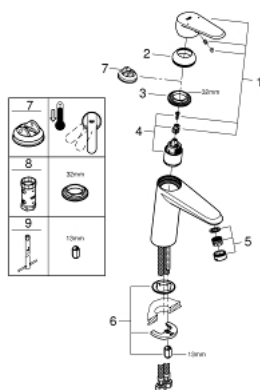

23 449 002 **EURODISC COSMOPOLITAN MITIGEUR MONOCOMMANDE 1/2" LAVABO**
TAILLE M

DESCRIPTION DU PRODUIT

- GROHE SilkMove cartouche en céramique 35 mm
- limiteur de débit ajustable
- GROHE LongLife finition durable
- GROHE EcoJoy économie d'eau
- maximum flow rate (at 3 bar): 5 l/min
- GROHE FastFixation installation rapide
- corps lisse
- flexibles de raccordement souples

23 449 002 **EURODISC COSMOPOLITAN MITIGEUR MONOCOMMANDE 1/2" LAVABO**
TAILLE M

PIÈCES DE RECHANGE

- 1: Levier (Numéro de commande 46738000)
 - 2: Capuchon (Numéro de commande 46492000)
 - 3: bague fileté (Numéro de commande 46460000)
 - 4: Cartouche (Numéro de commande 46374000)
 - 5: Mousseur (Numéro de commande 48159000)
 - 6: Fixation M26x1,5 (Numéro de commande 46645000)
 - 7: Limiteur de température (Numéro de commande 46375000)*
 - 8: Clef (Numéro de commande 19332000)*
 - 9: Clef platte SW 46 mm à 6 pans (Numéro de commande 19017000)*
- * Accessoires en option