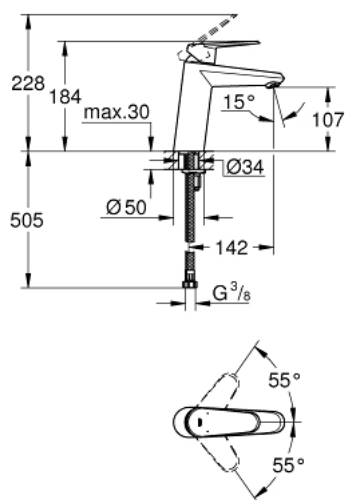

23 449 002 **EURODISC COSMOPOLITAN MITIGEUR MONOCOMMANDE 1/2" LAVABO**
TAILLE M

DESCRIPTION DU PRODUIT

- GROHE SilkMove cartouche en céramique 35 mm
- limiteur de débit ajustable
- GROHE LongLife finition durable
- GROHE EcoJoy économie d'eau
- maximum flow rate (at 3 bar): 5 l/min
- GROHE FastFixation installation rapide
- corps lisse
- flexibles de raccordement souples

23 449 002 **EURODISC COSMOPOLITAN MITIGEUR MONOCOMMANDE 1/2" LAVABO**
TAILLE M

PIÈCES DE RECHANGE

- 1: Levier (Numéro de commande 46738000)
 - 2: Capuchon (Numéro de commande 46492000)
 - 3: bague fileté (Numéro de commande 46460000)
 - 4: Cartouche (Numéro de commande 46374000)
 - 5: Mousseur (Numéro de commande 48159000)
 - 6: Fixation M26x1,5 (Numéro de commande 46645000)
 - 7: Limiteur de température (Numéro de commande 46375000)*
 - 8: Clef (Numéro de commande 19332000)*
 - 9: Clef platte SW 46 mm à 6 pans (Numéro de commande 19017000)*
- * Accessoires en option