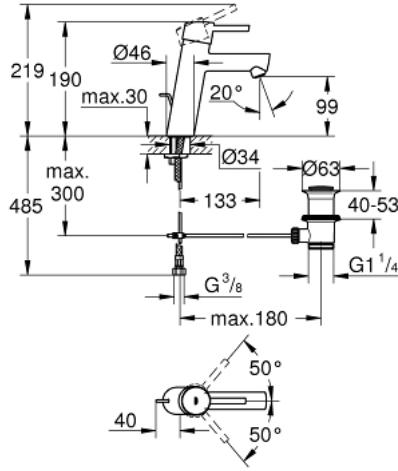

CONCETTO 23 450 001 خلاط حوض بمقبض فردي بقياس 1/2 بوصة
مقاس M

وصف المنتج:

- قلب سيراميك GROHE SilkMove 28 مم
- مع محدد درجة حرارة
- طلاء كروم GROHE LongLife
- تقنية GROHE EcoJoy لمياه أقل وتدفق ممتاز
- maximum flow rate (at 3 bar): 5 l/min
- مرغي المياه SpeedClean
- GROHE FastFixation rapid installation system
- مجموعة تصريف المياه بقياس 1 1/4 بوصة
- خراطيم توصيل مرنة

CONCETTO 23 450 001 خلاط حوض بمقبض فردي بقياس 1/2 بوصة مقاس M

قطع الغيار:

- 1: مقبض (رقم الطلب: 46753000)
- 2: حلقة تركيب (رقم الطلب: 46715000)
- 3: خرطوشة (رقم الطلب: 46580000)
- 4: فلتر مياه (رقم الطلب: 06574000)
- 5: شداد (رقم الطلب: 46739000)
- 6: طقم تركيب ساق (رقم الطلب: 46249000)
- 7: مجموعة تصريف بقياس 1 1/4 بوصة (رقم الطلب: 28910000)
- 7.1: فيشه (رقم الطلب: 07182000)
- 7.2: عامود غير متمركز (رقم الطلب: 07052000)
- 8: مفتاح تحميل* (رقم الطلب: 19017000)
- 9: عامود غير متمركز* (رقم الطلب: 07341000)
- 10: لوحة قاعدة* (رقم الطلب: 48165000)