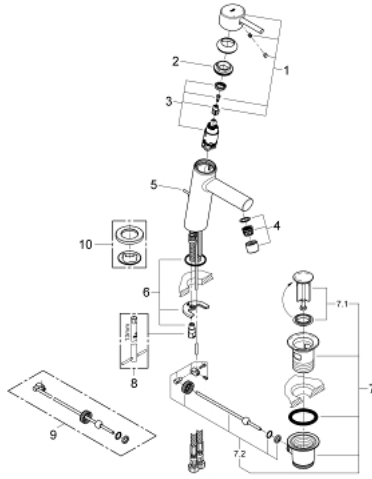

CONCETTO 23 450 001 خلاط حوض بمقبض فردي بقياس 1/2 بوصة
مقاس M

وصف المنتج:

- قلب سيراميك GROHE SilkMove 28 مم
- مع محدد درجة حرارة
- طلاء كروم GROHE LongLife
- تقنية GROHE EcoJoy لمياه أقل وتدفق ممتاز
- maximum flow rate (at 3 bar): 5 l/min
- مرغي المياه SpeedClean
- GROHE FastFixation rapid installation system
- مجموعة تصريف المياه بقياس 1 1/4 بوصة
- خراطيم توصيل مرنة

CONCETTO 23 450 001 خلاط حوض بمقبض فردي بقياس 1/2 بوصة مقاس M

قطع الغيار:

- 1: مقبض (رقم الطلب: 46753000)
- 2: حلقة تركيب (رقم الطلب: 46715000)
- 3: خرطوشة (رقم الطلب: 46580000)
- 4: فلتر مياه (رقم الطلب: 06574000)
- 5: شداد (رقم الطلب: 46739000)
- 6: طقم تركيب ساق (رقم الطلب: 46249000)
- 7: مجموعة تصريف بقياس 1 1/4 بوصة (رقم الطلب: 28910000)
- 7.1: فيشه (رقم الطلب: 07182000)
- 7.2: عامود غير متمركز (رقم الطلب: 07052000)
- 8: مفتاح تحميل* (رقم الطلب: 19017000)
- 9: عامود غير متمركز* (رقم الطلب: 07341000)
- 10: لوحة قاعدة* (رقم الطلب: 48165000)