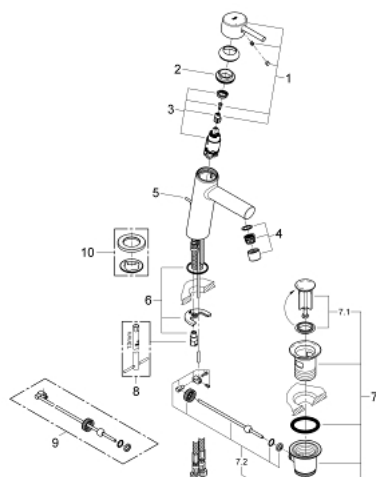

23 450 001 **CONCETTO MITIGEUR MONOCOMMANDE 1/2" LAVABO**  
**TAILLE M**

**DESCRIPTION DU PRODUIT**

- GROHE SilkMove cartouche en céramique 28 mm
- avec limiteur de température
- GROHE LongLife finition durable
- GROHE EcoJoy économie d'eau
- maximum flow rate (at 3 bar): 5 l/min
- mousseur SpeedClean, procédé anti-calcaire
- GROHE FastFixation installation rapide
- tirette et garniture de vidage 1 1/4"
- flexibles de raccordement souples

23 450 001 **CONCETTO MITIGEUR MONOCOMMANDE 1/2" LAVABO**  
**TAILLE M**

**PIÈCES DE RECHANGE**

- 1: Levier (Numéro de commande 46753000)
- 2: Bague de fixation (Numéro de commande 46715000)
- 3: Cartouche (Numéro de commande 46580000)
- 4: Mousseur (Numéro de commande 06574000)
- 5: Coulisse filetée (Numéro de commande 46739000)
- 6: Fixation M26x1,5 (Numéro de commande 46249000)
- 7: Garniture de vidage 1 1/4" (Numéro de commande 28910000)
- 7.1: Clapet de vidage (Numéro de commande 07182000)
- 7.2: Tige et rotule de vidage (Numéro de commande 07052000)
- 8: Clef platte SW 46 mm à 6 pans (Numéro de commande 19017000)\*
- 9: Tige et rotule de vidage (Numéro de commande 07341000)\*
- 10: rosace (Numéro de commande 48165000)\*