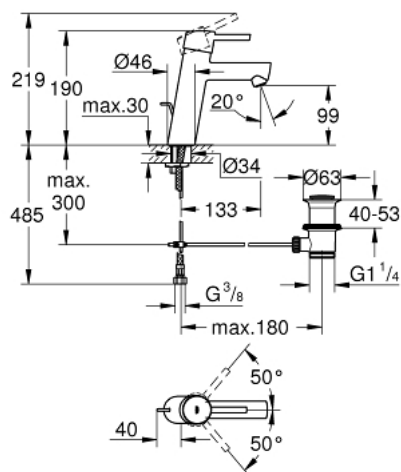

23 450 001 **CONCETTO MITIGEUR MONOCOMMANDE 1/2" LAVABO**  
**TAILLE M**

**DESCRIPTION DU PRODUIT**

- GROHE SilkMove cartouche en céramique 28 mm
- avec limiteur de température
- GROHE LongLife finition durable
- GROHE EcoJoy économie d'eau
- maximum flow rate (at 3 bar): 5 l/min
- mousseur SpeedClean, procédé anti-calcaire
- GROHE FastFixation installation rapide
- tirette et garniture de vidage 1 1/4"
- flexibles de raccordement souples

23 450 001 **CONCETTO MITIGEUR MONOCOMMANDE 1/2" LAVABO**  
**TAILLE M**

**PIÈCES DE RECHANGE**

- 1: Levier (Numéro de commande 46753000)
- 2: Bague de fixation (Numéro de commande 46715000)
- 3: Cartouche (Numéro de commande 46580000)
- 4: Mousseur (Numéro de commande 06574000)
- 5: Coulisse filetée (Numéro de commande 46739000)
- 6: Fixation M26x1,5 (Numéro de commande 46249000)
- 7: Garniture de vidage 1 1/4" (Numéro de commande 28910000)
- 7.1: Clapet de vidage (Numéro de commande 07182000)
- 7.2: Tige et rotule de vidage (Numéro de commande 07052000)
- 8: Clef platte SW 46 mm à 6 pans (Numéro de commande 19017000)\*
- 9: Tige et rotule de vidage (Numéro de commande 07341000)\*
- 10: rosace (Numéro de commande 48165000)\*