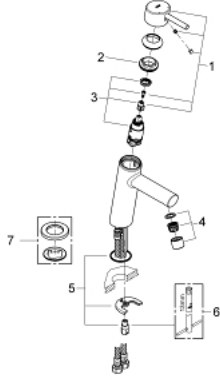

CONCETTO 23 451 001 خلاط حوض بمقبض فردي بقياس 1/2 بوصة  
مقاس M

وصف المنتج

- قلب سيراميك GROHE SilkMove 28 مم
- مع محدد درجة حرارة
- طلاء كروم GROHE LongLife
- تقنية GROHE EcoJoy لمياه أقل وتدفق ممتاز
- maximum flow rate (at 3 bar): 5 l/min
- مرغي المياه SpeedClean
- GROHE FastFixation rapid installation system
- الجسم الأملس
- خراطيم توصيل مرنة

CONCETTO 23 451 001 خلاط حوض بمقبض فردي بقياس 1/2 بوصة  
مقاس M

قطع الغيار:

1: مقبض (رقم الطلب: 46753000)

2: حلقة تركيب (رقم الطلب: 46715000)

3: خرطوشة (رقم الطلب: 46580000)

4: فلتر مياه (رقم الطلب: 13935000)

5: طقم تركيب ساق (رقم الطلب: 46249000)

6: مفتاح تحميل\* (رقم الطلب: 19017000)

7: لوحة قاعدة\* (رقم الطلب: 48165000)

\* إكسسوارات اختيارية\*