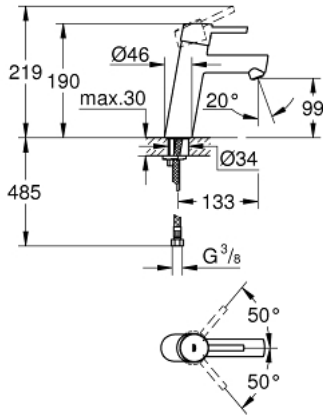

CONCETTO 23 451 001 خلاط حوض بمقبض فردي بقياس 1/2 بوصة  
مقاس M

وصف المنتج

- قلب سيراميك GROHE SilkMove 28 مم
- مع محدد درجة حرارة
- طلاء كروم GROHE LongLife
- تقنية GROHE EcoJoy لمياه أقل وتدفق ممتاز
- maximum flow rate (at 3 bar): 5 l/min
- مرغي المياه SpeedClean
- GROHE FastFixation rapid installation system
- الجسم الأملس
- خراطيم توصيل مرنة

CONCETTO 23 451 001 خلاط حوض بمقبض فردي بقياس 1/2 بوصة  
مقاس M

قطع الغيار:

1: مقبض (رقم الطلب: 46753000)

2: حلقة تركيب (رقم الطلب: 46715000)

3: خرطوشة (رقم الطلب: 46580000)

4: فلتر مياه (رقم الطلب: 13935000)

5: طقم تركيب ساق (رقم الطلب: 46249000)

6: مفتاح تحميل\* (رقم الطلب: 19017000)

7: لوحة قاعدة\* (رقم الطلب: 48165000)

\* إكسسوارات اختيارية\*