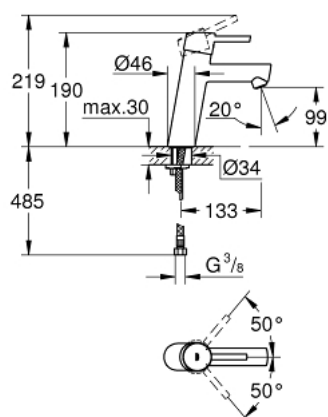

23 451 001 **CONCETTO MITIGEUR MONOCOMMANDE 1/2" LAVABO**  
**TAILLE M**

**DESCRIPTION DU PRODUIT**

- GROHE SilkMove cartouche en céramique 28 mm
- avec limiteur de température
- GROHE LongLife finition durable
- GROHE EcoJoy économie d'eau
- maximum flow rate (at 3 bar): 5 l/min
- mousseur SpeedClean, procédé anti-calcaire
- GROHE FastFixation installation rapide
- corps lisse
- flexibles de raccordement souples

23 451 001 **CONCETTO MITIGEUR MONOCOMMANDE 1/2" LAVABO**  
**TAILLE M**

**PIÈCES DE RECHANGE**

- 1: Levier (Numéro de commande 46753000)
- 2: Bague de fixation (Numéro de commande 46715000)
- 3: Cartouche (Numéro de commande 46580000)
- 4: Mousseur (Numéro de commande 13935000)
- 5: Fixation M26x1,5 (Numéro de commande 46249000)
- 6: Clef plate SW 46 mm à 6 pans (Numéro de commande 19017000)\*
- 7: rosace (Numéro de commande 48165000)\*