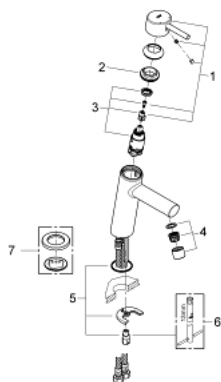

23 451 001 **CONCETTO MITIGEUR MONOCOMMANDE 1/2" LAVABO**  
**TAILLE M**

**DESCRIPTION DU PRODUIT**

- GROHE SilkMove cartouche en céramique 28 mm
- avec limiteur de température
- GROHE LongLife finition durable
- GROHE EcoJoy économie d'eau
- maximum flow rate (at 3 bar): 5 l/min
- mousseur SpeedClean, procédé anti-calcaire
- GROHE FastFixation installation rapide
- corps lisse
- flexibles de raccordement souples

23 451 001 **CONCETTO MITIGEUR MONOCOMMANDE 1/2" LAVABO**  
**TAILLE M**

**PIÈCES DE RECHANGE**

- 1: Levier (Numéro de commande 46753000)
- 2: Bague de fixation (Numéro de commande 46715000)
- 3: Cartouche (Numéro de commande 46580000)
- 4: Mousseur (Numéro de commande 13935000)
- 5: Fixation M26x1,5 (Numéro de commande 46249000)
- 6: Clef plate SW 46 mm à 6 pans (Numéro de commande 19017000)\*
- 7: rosace (Numéro de commande 48165000)\*