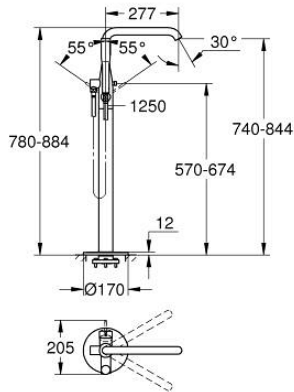

ESSENCE 23 491 10F خلاط بانيو بمقبض فردي مقاس 1/2 بوصة، مثبت على الأرض

وصف المنتج

45 984 •

• من دون طقم تركيب

• قلب سيراميك GROHE SilkMove 35 مم

• مع محدد درجة حرارة

• طلاء كروم GROHE LongLife

• محول آلي: حمام/دش

• الصنبور الدوار مع مرغي المياه ومحدد التوقف

• بروز 277 مم

• صمام لا رجعي مدمج في منفذ الدش بقياس 1/2 بوصة

• يحامل دش

• metal stick hand shower

• خرطوم الدش Silverflex 1250 ملم 1/2 بوصة x 1/2 بوصة (28 362)

• محمي من التدفق العكسي

ESSENCE 23 491 10F خلاط بانينو بمقبض فردي مقاس 1/2 بوصة، مثبت على الأرض

قطع الغيار:

- 1: مقبض (رقم الطلب: 46916000)
- 2: خرطوشة (رقم الطلب: 46374000)
- 3: فلتر مياه (رقم الطلب: 48503000)
- 4: وردة عزل (رقم الطلب: 0128500M)
- 5: مصفاة غبار (رقم الطلب: 0700200M)
- 6: مقبض محول (رقم الطلب: 64989000)
- 7: محول (رقم الطلب: 65655000)
- 8: صمام مانع للإرجاع (رقم الطلب: 49086000)