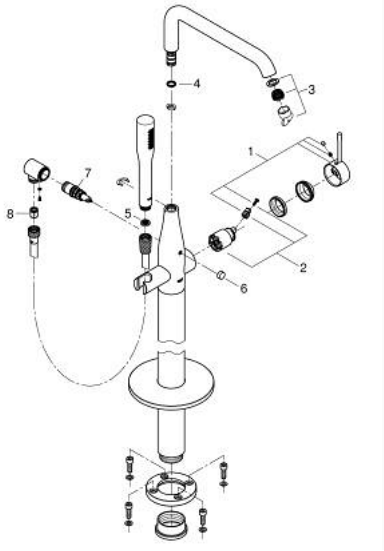

ESSENCE 23 491 10F خلاط بانيو بمقبض فردي مقاس 1/2 بوصة، مثبت على الأرض

وصف المنتج

45 984 •

• من دون طقم تركيب

• قلب سيراميك GROHE SilkMove 35 مم

• مع محدد درجة حرارة

• طلاء كروم GROHE LongLife

• محول آلي: حمام/دش

• الصنبور الدوار مع مرغي المياه ومحدد التوقف

• بروز 277 مم

• صمام لا رجعي مدمج في منفذ الدش بقياس 1/2 بوصة

• يحامل دش

• metal stick hand shower

• خرطوم الدش Silverflex 1250 ملم 1/2 بوصة x 1/2 بوصة (28 362)

• محمي من التدفق العكسي

ESSENCE 23 491 10F خلاط بانينو بمقبض فردي مقاس 1/2 بوصة، مثبت على الأرض

قطع الغيار:

- 1: مقبض (رقم الطلب: 46916000)
- 2: خرطوشة (رقم الطلب: 46374000)
- 3: فلتر مياه (رقم الطلب: 48503000)
- 4: وردة عزل (رقم الطلب: 0128500M)
- 5: مصفاة غبار (رقم الطلب: 0700200M)
- 6: مقبض محول (رقم الطلب: 64989000)
- 7: محول (رقم الطلب: 65655000)
- 8: صمام مانع للإرجاع (رقم الطلب: 49086000)