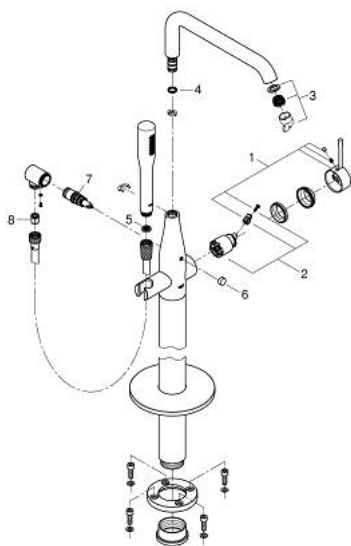

## 23 491 10F ESSENCE MITIGEUR MONOCOMMANDE BAIN/DOUCHE 1/2", MONTAGE AU SOL

### DESCRIPTION DU PRODUIT

- à associer avec 29 086 000 / 45 984 001
- livré sans platine support
- GROHE SilkMove cartouche en céramique 35 mm
- avec limiteur de température
- GROHE LongLife finition durable
- inverseur automatique bain/douche
- bec mobile avec butée et mousseur
- saillie 277 mm
- clapet anti-retour intégré dans le départ de douche 1/2"
- avec support de douchette
- metal stick hand shower
- flexible Silverflex 1250 mm (28 362)
- protégé contre le retour d'eau

### PIÈCES DE RECHANGE

- 1: Levier (Numéro de commande 46916000)
- 2: Cartouche (Numéro de commande 46374000)
- 3: Mousseur (Numéro de commande 48503000)
- 4: Joint torique 13,5 x 2,75 (Numéro de commande 0128500M)
- 5: Filtre (Numéro de commande 0700200M)
- 6: Bouton d'inverseur (Numéro de commande 64989000)
- 7: Mécanisme d'inverseur (Numéro de commande 65655000)
- 8: Clapet anti-retour (Numéro de commande 49086000)