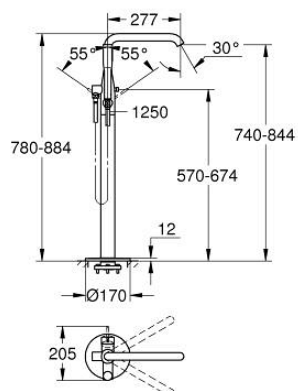

## 23 491 10F ESSENCE MITIGEUR MONOCOMMANDE BAIN/DOUCHE 1/2", MONTAGE AU SOL

### DESCRIPTION DU PRODUIT

- à associer avec 29 086 000 / 45 984 001
- livré sans platine support
- GROHE SilkMove cartouche en céramique 35 mm
- avec limiteur de température
- GROHE LongLife finition durable
- inverseur automatique bain/douche
- bec mobile avec butée et mousseur
- saillie 277 mm
- clapet anti-retour intégré dans le départ de douche 1/2"
- avec support de douchette
- metal stick hand shower
- flexible Silverflex 1250 mm (28 362)
- protégé contre le retour d'eau

### PIÈCES DE RECHANGE

- 1: Levier (Numéro de commande 46916000)
- 2: Cartouche (Numéro de commande 46374000)
- 3: Mousseur (Numéro de commande 48503000)
- 4: Joint torique 13,5 x 2,75 (Numéro de commande 0128500M)
- 5: Filtre (Numéro de commande 0700200M)
- 6: Bouton d'inverseur (Numéro de commande 64989000)
- 7: Mécanisme d'inverseur (Numéro de commande 65655000)
- 8: Clapet anti-retour (Numéro de commande 49086000)