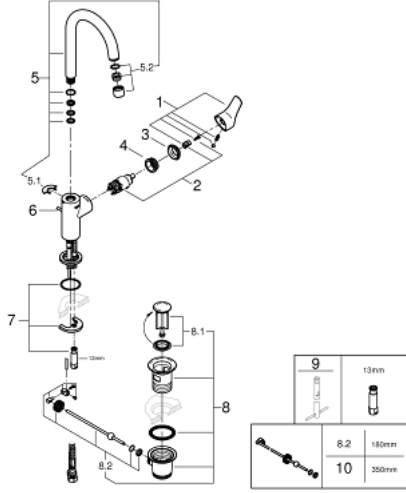

EUROSMART 23 537 003 خلاط حوض بمقبض فردي بقياس 1/2 بوصة
 مقاس كبير

وصف المنتج

- قلب سيراميك GROHE SilkMove 28 مم
- مع محدد درجة حرارة
- طلاء كروم GROHE LongLife
- تقنية GROHE EcoJoy لمياه أقل وتدفق ممتاز
- maximum flow rate (at 3 bar): 5 l/min
- GROHE FastFixation rapid installation system
- صنوبر أنبوبي قابل للدوران
- مجموعة تصريف المياه بقياس 1 1/4 بوصة
- خراطيم توصيل مرنة

EUROSMART 23 537 003 خلاط حوض بمقبض فردي بقياس 1/2 بوصة
 مقاس كبير

قطع الغيار:

- 1: مقبض (رقم الطلب: 48531000)
 - 2: خرطوشة (رقم الطلب: 46580000)
 - 3: غطاء (رقم الطلب: 46581000)
 - 4: حلقة تركيب (رقم الطلب: 46715000)
 - 5: خلاط (رقم الطلب: 13427000)
 - 5.1: حلقة الأمان (رقم الطلب: 4825700M)
 - 5.2: فلتر مياه (رقم الطلب: 13935000)
 - 6: عامود رفع (رقم الطلب: 65936PDD)
 - 7: طقم تركيب ساق (رقم الطلب: 46671000)
 - 8: مجموعة تصريف بقياس 1 1/4 بوصة (رقم الطلب: 28910000)
 - 8.1: فيشه (رقم الطلب: 07182000)
 - 8.2: عامود غير متمركز (رقم الطلب: 07052000)
 - 9: مفتاح تحميل* (رقم الطلب: 19017000)
 - 10: عامود غير متمركز* (رقم الطلب: 07341000)
- * إكسسوارات* اختيارية*