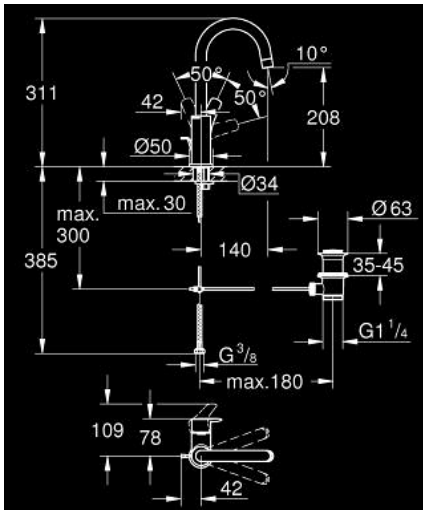

EUROSMART 23 537 003 خلاط حوض بمقبض فردي بقياس 1/2 بوصة
 مقاس كبير

وصف المنتج

- قلب سيراميك GROHE SilkMove 28 مم
- مع محدد درجة حرارة
- طلاء كروم GROHE LongLife
- تقنية GROHE EcoJoy لمياه أقل وتدفق ممتاز
- maximum flow rate (at 3 bar): 5 l/min
- GROHE FastFixation rapid installation system
- صنوبر أنبوبي قابل للدوران
- مجموعة تصريف المياه بقياس 1 1/4 بوصة
- خراطيم توصيل مرنة

EUROSMART 23 537 003 خلاط حوض بمقبض فردي بقياس 1/2 بوصة
 مقاس كبير

قطع الغيار:

- 1: مقبض (رقم الطلب: 48531000)
 - 2: خرطوشة (رقم الطلب: 46580000)
 - 3: غطاء (رقم الطلب: 46581000)
 - 4: حلقة تركيب (رقم الطلب: 46715000)
 - 5: خلاط (رقم الطلب: 13427000)
 - 5.1: حلقة الأمان (رقم الطلب: 4825700M)
 - 5.2: فلتر مياه (رقم الطلب: 13935000)
 - 6: عامود رفع (رقم الطلب: 65936PDD)
 - 7: طقم تركيب ساق (رقم الطلب: 46671000)
 - 8: مجموعة تصريف بقياس 1 1/4 بوصة (رقم الطلب: 28910000)
 - 8.1: فيشه (رقم الطلب: 07182000)
 - 8.2: عامود غير متمركز (رقم الطلب: 07052000)
 - 9: مفتاح تحميل* (رقم الطلب: 19017000)
 - 10: عامود غير متمركز* (رقم الطلب: 07341000)
- * إكسسوارات* اختيارية*