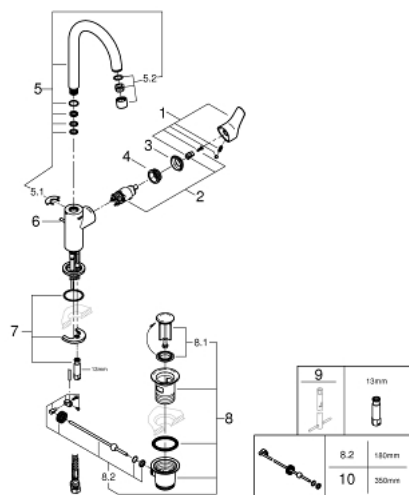

## 23 537 003 EUROSMART MITIGEUR MONOCOMMANDE POUR LAVABO 1/2" TAILLE L

### PIÈCES DE RECHANGE

- 1: Levier (Numéro de commande 48531000)
  - 2: Cartouche (Numéro de commande 46580000)
  - 3: Capuchon (Numéro de commande 46581000)
  - 4: Bague de fixation (Numéro de commande 46715000)
  - 5: Bec (Numéro de commande 13427000)
  - 5.1: Clip de s-reté (Numéro de commande 4825700M)
  - 5.2: Mousseur (Numéro de commande 13935000)
  - 6: Tirette (Numéro de commande 65936PD0)
  - 7: Fixation M26x1,5 (Numéro de commande 46671000)
  - 8: Garniture de vidage 1 1/4" (Numéro de commande 28910000)
  - 8.1: Clapet de vidage (Numéro de commande 07182000)
  - 8.2: Tige et rotule de vidage (Numéro de commande 07052000)
  - 9: Clef platte SW 46 mm à 6 pans (Numéro de commande 19017000)\*
  - 10: Tige et rotule de vidage (Numéro de commande 07341000)\*
- \* Accessoires en option