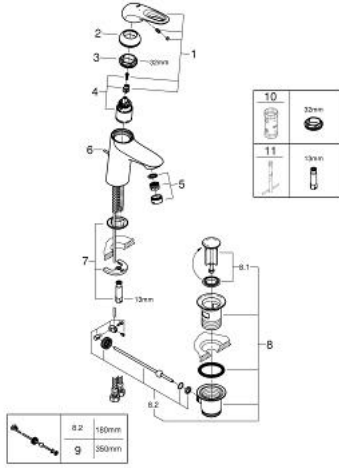

EUROSTYLE 23 564 003 خلاط حوض بمقبض فردي بقياس 1/2 بوصة مقاس صغير

وصف المنتج

- مقبض معدني مستدير
- قلب سيراميك GROHE SilkMove 35 مم
- محدد معدل تدفق قابل للتعديل
- مع محدد درجة حرارة
- طلاء كروم GROHE LongLife
- تقنية GROHE EcoJoy لمياه أقل وتدفق ممتاز
- maximum flow rate (at 3 bar): 5 l/min
- GROHE FastFixation rapid installation system
- مجموعة تصريف المياه بقياس 1 1/4 بوصة
- خراطيم توصيل مرنة

EUROSTYLE 23 564 003 خلاط حوض بمقبض فردي بقياس 1/2 بوصة مقاس صغير

قطع الغيار:

- 1: مقبض (رقم الطلب: 46938000)
- 2: غطاء (رقم الطلب: 46492000)
- 3: حلقة مسمار (رقم الطلب: 46815000)
- 4: خرطوشة (رقم الطلب: 46374000)
- 5: فلتر مياه (رقم الطلب: 48159000)
- 6: شداد (رقم الطلب: 46739000)
- 7: طقم تركيب ساق (رقم الطلب: 46671000)
- 8: مجموعة تصريف بقياس 1 1/4 بوصة (رقم الطلب: 28910000)
- 8.1: فيشه (رقم الطلب: 07182000)
- 8.2: عامود غير متمركز (رقم الطلب: 07052000)
- 9: عامود غير متمركز* (رقم الطلب: 07341000)
- 10: موسع مقبس* (رقم الطلب: 19332000)
- 11: مفتاح تحميل* (رقم الطلب: 19017000)