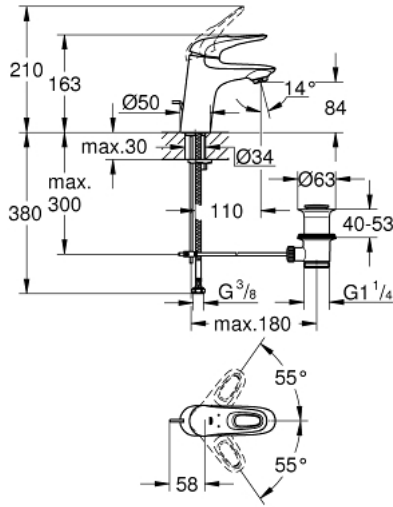

EUROSTYLE 23 564 003 خلاط حوض بمقبض فردي بقياس 1/2 بوصة مقاس صغير

وصف المنتج

- مقبض معدني مستدير
- قلب سيراميك GROHE SilkMove 35 مم
- محدد معدل تدفق قابل للتعديل
- مع محدد درجة حرارة
- طلاء كروم GROHE LongLife
- تقنية GROHE EcoJoy لمياه أقل وتدفق ممتاز
- maximum flow rate (at 3 bar): 5 l/min
- GROHE FastFixation rapid installation system
- مجموعة تصريف المياه بقياس 1 1/4 بوصة
- خراطيم توصيل مرنة

EUROSTYLE 23 564 003 خلاط حوض بمقبض فردي بقياس 1/2 بوصة مقاس صغير

قطع الغيار:

- 1: مقبض (رقم الطلب: 46938000)
- 2: غطاء (رقم الطلب: 46492000)
- 3: حلقة مسمار (رقم الطلب: 46815000)
- 4: خرطوشة (رقم الطلب: 46374000)
- 5: فلتر مياه (رقم الطلب: 48159000)
- 6: شداد (رقم الطلب: 46739000)
- 7: طقم تركيب ساق (رقم الطلب: 46671000)
- 8: مجموعة تصريف بقياس 1 1/4 بوصة (رقم الطلب: 28910000)
- 8.1: فيشه (رقم الطلب: 07182000)
- 8.2: عامود غير متمركز (رقم الطلب: 07052000)
- 9: عامود غير متمركز* (رقم الطلب: 07341000)
- 10: موسع مقبس* (رقم الطلب: 19332000)
- 11: مفتاح تحميل* (رقم الطلب: 19017000)