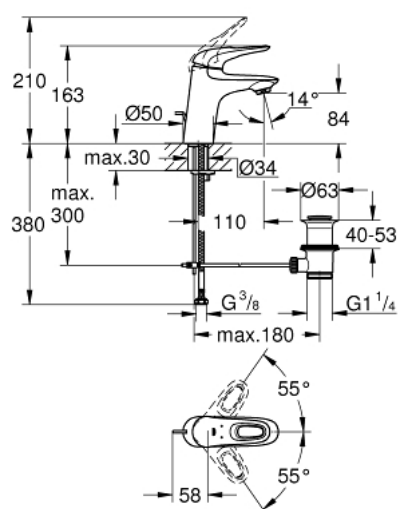

23 564 003 EUROSTYLE MITIGEUR MONOCOMMANDE 1/2" LAVABO TAILLE S

DESCRIPTION DU PRODUIT

- poignées étrier en métal
- GROHE SilkMove cartouche en céramique 35 mm
- limiteur de débit ajustable
- avec limiteur de température
- GROHE LongLife finition durable
- GROHE EcoJoy économie d'eau
- maximum flow rate (at 3 bar): 5 l/min
- GROHE FastFixation installation rapide
- tirette et garniture de vidage 1 1/4"
- flexibles de raccordement souples

23 564 003 **EUROSTYLE MITIGEUR MONOCOMMANDE 1/2" LAVABO**
TAILLE S

PIÈCES DE RECHANGE

- 1: Levier (Numéro de commande 46938000)
 - 2: Capuchon (Numéro de commande 46492000)
 - 3: Anneau à visser (Numéro de commande 46815000)
 - 4: Cartouche (Numéro de commande 46374000)
 - 5: Mousseur (Numéro de commande 48159000)
 - 6: Coulisse filetée (Numéro de commande 46739000)
 - 7: Fixation M26x1,5 (Numéro de commande 46671000)
 - 8: Garniture de vidage 1 1/4" (Numéro de commande 28910000)
 - 8.1: Clapet de vidage (Numéro de commande 07182000)
 - 8.2: Tige et rotule de vidage (Numéro de commande 07052000)
 - 9: Tige et rotule de vidage (Numéro de commande 07341000)*
 - 10: Clef (Numéro de commande 19332000)*
 - 11: Clef platte SW 46 mm à 6 pans (Numéro de commande 19017000)*
- * Accessoires en option