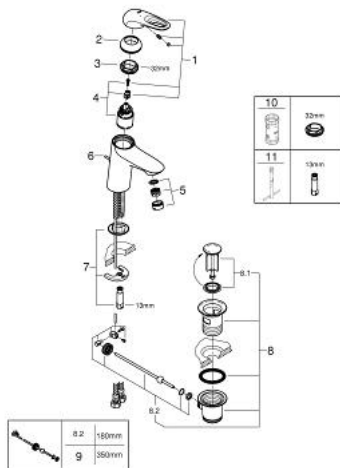

23 564 003 EUROSTYLE MITIGEUR MONOCOMMANDE 1/2" LAVABO TAILLE S

DESCRIPTION DU PRODUIT

- poignées étrier en métal
- GROHE SilkMove cartouche en céramique 35 mm
- limiteur de débit ajustable
- avec limiteur de température
- GROHE LongLife finition durable
- GROHE EcoJoy économie d'eau
- maximum flow rate (at 3 bar): 5 l/min
- GROHE FastFixation installation rapide
- tirette et garniture de vidage 1 1/4"
- flexibles de raccordement souples

23 564 003 **EUROSTYLE MITIGEUR MONOCOMMANDE 1/2" LAVABO**
TAILLE S

PIÈCES DE RECHANGE

- 1: Levier (Numéro de commande 46938000)
 - 2: Capuchon (Numéro de commande 46492000)
 - 3: Anneau à visser (Numéro de commande 46815000)
 - 4: Cartouche (Numéro de commande 46374000)
 - 5: Mousseur (Numéro de commande 48159000)
 - 6: Coulisse filetée (Numéro de commande 46739000)
 - 7: Fixation M26x1,5 (Numéro de commande 46671000)
 - 8: Garniture de vidage 1 1/4" (Numéro de commande 28910000)
 - 8.1: Clapet de vidage (Numéro de commande 07182000)
 - 8.2: Tige et rotule de vidage (Numéro de commande 07052000)
 - 9: Tige et rotule de vidage (Numéro de commande 07341000)*
 - 10: Clef (Numéro de commande 19332000)*
 - 11: Clef platte SW 46 mm à 6 pans (Numéro de commande 19017000)*
- * Accessoires en option