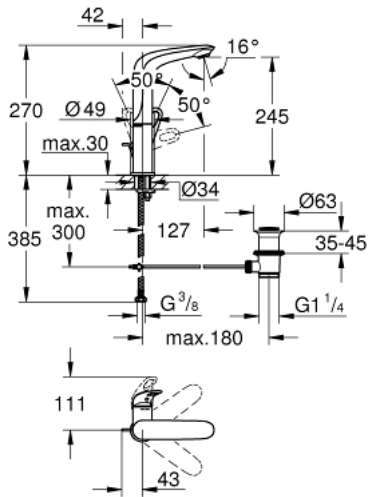

EUROSTYLE 23 569 003 خلاط حوض بمقبض فردي بقياس 1/2 بوصة
 مقاس كبير

وصف المنتج

- مقبض معدني مستدير
- قلب سيراميك 28 GROHE SilkMove مم
- مع محدد درجة حرارة
- طلاء كروم GROHE LongLife
- تقنية GROHE EcoJoy لمياه أقل وتدفق ممتاز
- maximum flow rate (at 3 bar): 5 l/min
- GROHE FastFixation rapid installation system
- صنوبر قالب قابل للدوران
- منطقة الدوران 360 درجة
- مجموعة تصريف المياه بقياس 1 1/4 بوصة
- خراطيم توصيل مرنة

EUROSTYLE 23 569 003 خلاط حوض بمقبض فردي بقياس 1/2 بوصة
 مقاس كبير

قطع الغيار:

1: مقبض (رقم الطلب: 46942000)

2: حلقة تركيب (رقم الطلب: 46715000)

3: خرطوشة (رقم الطلب: 46580000)

4: فلتر مياه (رقم الطلب: 48159000)

5: شداد (رقم الطلب: 46739000)

6: طقم تركيب ساق (رقم الطلب: 46671000)

7: مجموعة تصريف بقياس 1 1/4 بوصة (رقم الطلب: 28910000)

7.1: فيشه (رقم الطلب: 07182000)

7.2: عامود غير متمركز (رقم الطلب: 07052000)

8: عامود غير متمركز* (رقم الطلب: 07341000)