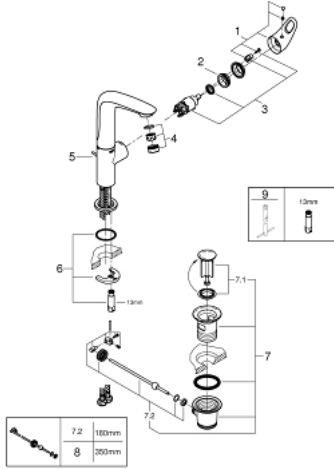

EUROSTYLE 23 569 003 خلاط حوض بمقبض فردي بقياس 1/2 بوصة
 مقاس كبير

وصف المنتج

- مقبض معدني مستدير
- قلب سيراميك 28 GROHE SilkMove مم
- مع محدد درجة حرارة
- طلاء كروم GROHE LongLife
- تقنية GROHE EcoJoy لمياه أقل وتدفق ممتاز
- maximum flow rate (at 3 bar): 5 l/min
- GROHE FastFixation rapid installation system
- صنوبر قالب قابل للدوران
- منطقة الدوران 360 درجة
- مجموعة تصريف المياه بقياس 1 1/4 بوصة
- خراطيم توصيل مرنة

EUROSTYLE 23 569 003 خلاط حوض بمقبض فردي بقياس 1/2 بوصة
 مقاس كبير

قطع الغيار:

1: مقبض (رقم الطلب: 46942000)

2: حلقة تركيب (رقم الطلب: 46715000)

3: خرطوشة (رقم الطلب: 46580000)

4: فلتر مياه (رقم الطلب: 48159000)

5: شداد (رقم الطلب: 46739000)

6: طقم تركيب ساق (رقم الطلب: 46671000)

7: مجموعة تصريف بقياس 1 1/4 بوصة (رقم الطلب: 28910000)

7.1: فيشه (رقم الطلب: 07182000)

7.2: عامود غير متمركز (رقم الطلب: 07052000)

8: عامود غير متمركز* (رقم الطلب: 07341000)