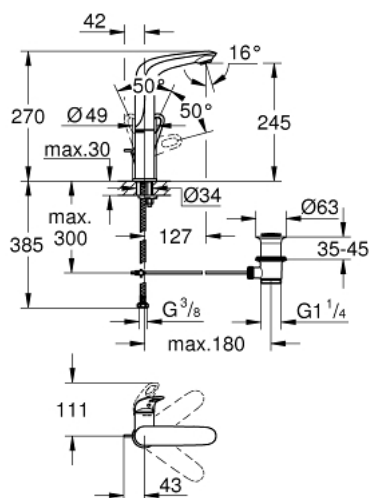

23 569 003 EUROSTYLE MITIGEUR MONOCOMMANDE POUR LAVABO 1/2" TAILLE L

DESCRIPTION DU PRODUIT

- poignées étrier en métal
- GROHE SilkMove cartouche en céramique 28 mm
- avec limiteur de température
- GROHE LongLife finition durable
- GROHE EcoJoy économie d'eau
- maximum flow rate (at 3 bar): 5 l/min
- GROHE FastFixation installation rapide
- bec moulé pivotant
- zone de rotation 360°
- tirette et garniture de vidage 1 1/4"
- flexibles de raccordement souples

23 569 003 EUROSTYLE MITIGEUR MONOCOMMANDE POUR LAVABO 1/2" TAILLE L

PIÈCES DE RECHANGE

- 1: Levier (Numéro de commande 46942000)
 - 2: Bague de fixation (Numéro de commande 46715000)
 - 3: Cartouche (Numéro de commande 46580000)
 - 4: Mousseur (Numéro de commande 48159000)
 - 5: Coulisse filetée (Numéro de commande 46739000)
 - 6: Fixation M26x1,5 (Numéro de commande 46671000)
 - 7: Garniture de vidage 1 1/4" (Numéro de commande 28910000)
 - 7.1: Clapet de vidage (Numéro de commande 07182000)
 - 7.2: Tige et rotule de vidage (Numéro de commande 07052000)
 - 8: Tige et rotule de vidage (Numéro de commande 07341000)*
 - 9: Clef plate SW 46 mm à 6 pans (Numéro de commande 19017000)*
- * Accessoires en option