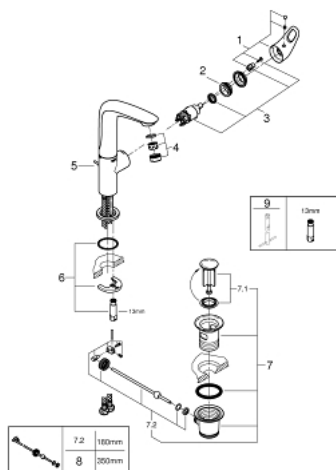

23 569 003 EUROSTYLE MITIGEUR MONOCOMMANDE POUR LAVABO 1/2" TAILLE L

DESCRIPTION DU PRODUIT

- poignées étrier en métal
- GROHE SilkMove cartouche en céramique 28 mm
- avec limiteur de température
- GROHE LongLife finition durable
- GROHE EcoJoy économie d'eau
- maximum flow rate (at 3 bar): 5 l/min
- GROHE FastFixation installation rapide
- bec moulé pivotant
- zone de rotation 360°
- tirette et garniture de vidage 1 1/4"
- flexibles de raccordement souples

23 569 003 EUROSTYLE MITIGEUR MONOCOMMANDE POUR LAVABO 1/2" TAILLE L

PIÈCES DE RECHANGE

- 1: Levier (Numéro de commande 46942000)
 - 2: Bague de fixation (Numéro de commande 46715000)
 - 3: Cartouche (Numéro de commande 46580000)
 - 4: Mousseur (Numéro de commande 48159000)
 - 5: Coulisse filetée (Numéro de commande 46739000)
 - 6: Fixation M26x1,5 (Numéro de commande 46671000)
 - 7: Garniture de vidage 1 1/4" (Numéro de commande 28910000)
 - 7.1: Clapet de vidage (Numéro de commande 07182000)
 - 7.2: Tige et rotule de vidage (Numéro de commande 07052000)
 - 8: Tige et rotule de vidage (Numéro de commande 07341000)*
 - 9: Clef plate SW 46 mm à 6 pans (Numéro de commande 19017000)*
- * Accessoires en option