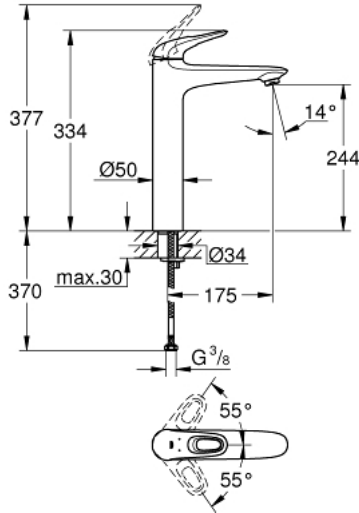

EUROSTYLE 23 570 003 خلاط حوض بمقبض فردي بقياس 1/2 بوصة
مقاس كبير للغاية

وصف المنتج:

- مقبض معدني مستدير
- للمغاسل ذاتية الوقوف
- قلب سيراميك GROHE SilkMove 35 مم
- مع محدد درجة حرارة
- طلاء كروم GROHE LongLife
- تقنية GROHE EcoJoy لمياه أقل وتدفق ممتاز
- maximum flow rate (at 3 bar): 5 l/min
- GROHE FastFixation rapid installation system
- الجسم الألمس
- خراطيم توصيل مرنة

EUROSTYLE 23 570 003 خلاط حوض بمقبض فردي بقياس 1/2 بوصة
مقاس كبير للغاية

قطع الغيار:

1: مقبض (رقم الطلب: 46938000)

2: غطاء (رقم الطلب: 46492000)

3: وحدة مسمار (رقم الطلب: 46460000)

4: خرطوشة (رقم الطلب: 46374000)

5: محافظ على استقامة التدفق (رقم الطلب: 46837000)

6: طقم تركيب ساق (رقم الطلب: 46671000)

7: موسع مقبس* (رقم الطلب: 19332000)

8: مفتاح تحميل* (رقم الطلب: 19017000)

* إكسسوارات اختيارية*