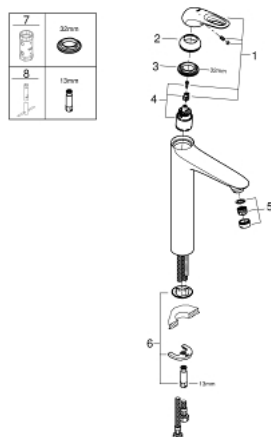

23 570 003 EUROSTYLE MITIGEUR MONOCOMMANDE 1/2" LAVABO TAILLE XL

DESCRIPTION DU PRODUIT

- poignées étrier en métal
- version rehaussée
- GROHE SilkMove cartouche en céramique 35 mm
- avec limiteur de température
- GROHE LongLife finition durable
- GROHE EcoJoy économie d'eau
- maximum flow rate (at 3 bar): 5 l/min
- GROHE FastFixation installation rapide
- corps lisse
- flexibles de raccordement souples

23 570 003 **EUROSTYLE MITIGEUR MONOCOMMANDE 1/2" LAVABO**
TAILLE XL

PIÈCES DE RECHANGE

- 1: Levier (Numéro de commande 46938000)
 - 2: Capuchon (Numéro de commande 46492000)
 - 3: bague fileté (Numéro de commande 46460000)
 - 4: Cartouche (Numéro de commande 46374000)
 - 5: Brise-jet (Numéro de commande 46837000)
 - 6: Fixation M26x1,5 (Numéro de commande 46671000)
 - 7: Clef (Numéro de commande 19332000)*
 - 8: Clef platte SW 46 mm à 6 pans (Numéro de commande 19017000)*
- * Accessoires en option