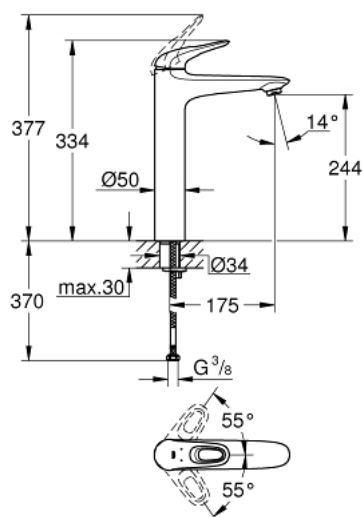

23 570 003 EUROSTYLE MITIGEUR MONOCOMMANDE 1/2" LAVABO TAILLE XL

DESCRIPTION DU PRODUIT

- poignées étrier en métal
- version rehaussée
- GROHE SilkMove cartouche en céramique 35 mm
- avec limiteur de température
- GROHE LongLife finition durable
- GROHE EcoJoy économie d'eau
- maximum flow rate (at 3 bar): 5 l/min
- GROHE FastFixation installation rapide
- corps lisse
- flexibles de raccordement souples

23 570 003 **EUROSTYLE MITIGEUR MONOCOMMANDE 1/2" LAVABO**
TAILLE XL

PIÈCES DE RECHANGE

- 1: Levier (Numéro de commande 46938000)
 - 2: Capuchon (Numéro de commande 46492000)
 - 3: bague fileté (Numéro de commande 46460000)
 - 4: Cartouche (Numéro de commande 46374000)
 - 5: Brise-jet (Numéro de commande 46837000)
 - 6: Fixation M26x1,5 (Numéro de commande 46671000)
 - 7: Clef (Numéro de commande 19332000)*
 - 8: Clef platte SW 46 mm à 6 pans (Numéro de commande 19017000)*
- * Accessoires en option