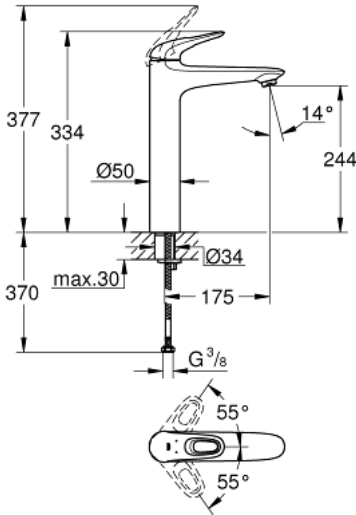

EUROSTYLE 23 570 LS3 خلاط حوض بمقبض فردي بقياس 1/2 بوصة مقاس كبير للغاية

وصف المنتج:

- مقبض معدني مستدير
- للمغاسل ذاتية الوقوف
- قلب سيراميك GROHE SilkMove 35 مم
- مع محدد درجة حرارة
- طلاء GROHE LongLife
- تقنية GROHE EcoJoy لمياه أقل وتدفق ممتاز
- maximum flow rate (at 3 bar): 5 l/min
- GROHE FastFixation rapid installation system
- الجسم الألمس
- خراطيم توصيل مرنة

EUROSTYLE 23 570 LS3 خلاط حوض بمقبض فردي بقياس 1/2 بوصة مقاس كبير للغاية

قطع الغيار:

1: مقبض (46938LS0 رقم الطلب).

2: غطاء (46492000 رقم الطلب).

3: وحدة مسمار (46460000 رقم الطلب).

4: خرطوشة (46374000 رقم الطلب).