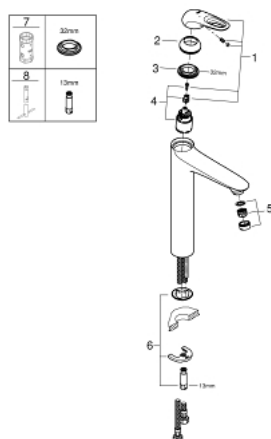

## 23 570 LS3 EUROSTYLE MITIGEUR MONOCOMMANDE 1/2" LAVABO TAILLE XL

### DESCRIPTION DU PRODUIT

- poignées étrier en métal
- version rehaussée
- GROHE SilkMove cartouche en céramique 35 mm
- avec limiteur de température
- finition GROHE LongLife
- GROHE EcoJoy économie d'eau
- maximum flow rate (at 3 bar): 5 l/min
- GROHE FastFixation installation rapide
- corps lisse
- flexibles de raccordement souples

### PIÈCES DE RECHANGE

- 1: Levier (Numéro de commande 46938LS0)
  - 2: Capuchon (Numéro de commande 46492000)
  - 3: bague filetée (Numéro de commande 46460000)
  - 4: Cartouche (Numéro de commande 46374000)
  - 5: Brise-jet (Numéro de commande 46837000)
  - 6: Fixation M26x1,5 (Numéro de commande 46671000)
  - 7: Clef (Numéro de commande 19332000)\*
  - 8: Clef platte SW 46 mm à 6 pans (Numéro de commande 19017000)\*
- \* Accessoires en option