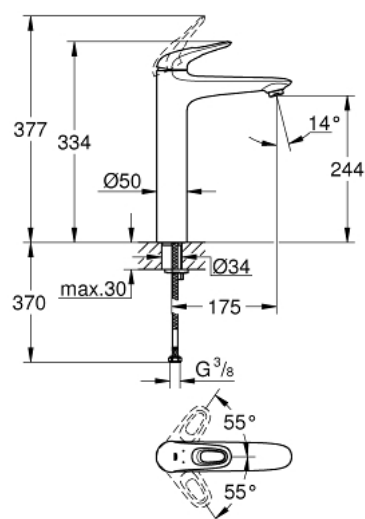

## 23 570 LS3 EUROSTYLE MITIGEUR MONOCOMMANDE 1/2" LAVABO TAILLE XL

### DESCRIPTION DU PRODUIT

- poignées étrier en métal
- version rehaussée
- GROHE SilkMove cartouche en céramique 35 mm
- avec limiteur de température
- finition GROHE LongLife
- GROHE EcoJoy économie d'eau
- maximum flow rate (at 3 bar): 5 l/min
- GROHE FastFixation installation rapide
- corps lisse
- flexibles de raccordement souples

### PIÈCES DE RECHANGE

- 1: Levier (Numéro de commande 46938LS0)
  - 2: Capuchon (Numéro de commande 46492000)
  - 3: bague filetée (Numéro de commande 46460000)
  - 4: Cartouche (Numéro de commande 46374000)
  - 5: Brise-jet (Numéro de commande 46837000)
  - 6: Fixation M26x1,5 (Numéro de commande 46671000)
  - 7: Clef (Numéro de commande 19332000)\*
  - 8: Clef platte SW 46 mm à 6 pans (Numéro de commande 19017000)\*
- \* Accessoires en option