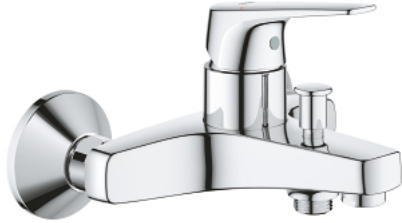

BAUFLOW 23 601 000 خلاط البانيو المزود بمقبض فردي مقاس 1/2 بوصة

وصف المنتج

- مثبت على الجدار
- قلب سيراميك GROHE SmoothControl 35 مم
- طلاء كروم GROHE LongLife
- محول آلي: حمام/دش
- مرغي المياه
- القارنات S