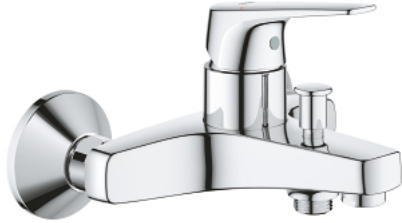

BAUFLOW 23 601 00F خلط البانيو المزود بمقبض فردي مقاس 1/2 بوصة

وصف المنتج

- مثبت على الجدار
- قلب سيراميك GROHE SmoothControl 35 مم
- طلاء كروم GROHE LongLife
- محول آلي: حمام/دش
- مرغي المياه
- القارنات S
- شمسة جدارية معدنية