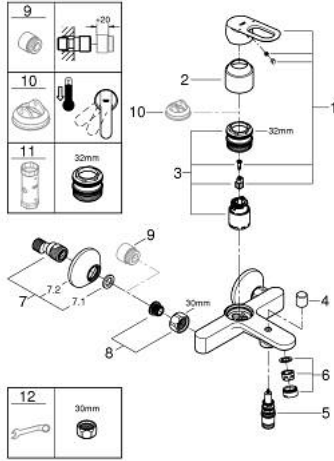

BAULOOP 23 603 000 خلاط البانيو المزود بمقبض فردي مقاس 1/2 بوصة

وصف المنتج

• مثبت على الجدار

• قلب سيراميك GROHE SmoothControl 35 مم

• طلاء كروم GROHE LongLife

• محول آلي: حمام/دش

• مرغي المياه

• القارنات S

• شمسة جدارية معدنية

BAULOOP 23 603 000 خلاط البانيو المزود بمقبض فردي مقاس 1/2 بوصة

قطع الغيار:

- 1: مقبض (46961000 رقم الطلب -).
- 2: غطاء (46899000 رقم الطلب -).
- 3: خرطوشة (46374000 رقم الطلب -).
- 4: مقبض محول (64309000 رقم الطلب -).
- 5: محول (65655000 رقم الطلب -).
- 6: فلتر مياه (13952000 رقم الطلب -).
- 7: الوحدة (12075000 رقم الطلب -) S
- 7.1: عازل (0138600M رقم الطلب -).
- 7.2: غطاء مثقوب من المنتصف (0221000M رقم الطلب -).
- 8: وصلة مسمار 1/2 بوصة (45044000 رقم الطلب -).
- 9: تطويلة 3/4 بوصة، 20 ملم (0713000M رقم الطلب -)*.
- 10: محدد درجة الحرارة (46375000 رقم الطلب -)*.
- 11: موسع مقبض (19332000 رقم الطلب -)*.
- 12: توسعة خاصة (19377000 رقم الطلب -)*.