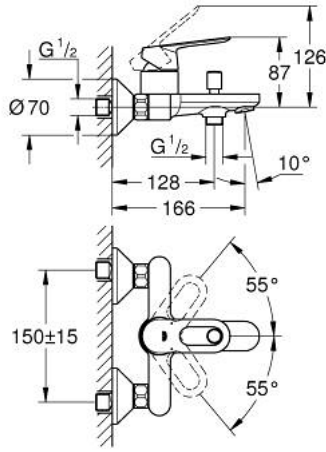

BAULOOP 23 603 000 خلاط البانيو المزود بمقبض فردي مقاس 1/2 بوصة

وصف المنتج

• مثبت على الجدار

• قلب سيراميك GROHE SmoothControl 35 مم

• طلاء كروم GROHE LongLife

• محول آلي: حمام/دش

• مرغي المياه

• القارنات S

• شمسة جدارية معدنية

BAULOOP 23 603 000 خلاط البانيو المزود بمقبض فردي مقاس 1/2 بوصة

قطع الغيار:

- 1: مقبض (46961000 رقم الطلب -).
- 2: غطاء (46899000 رقم الطلب -).
- 3: خرطوشة (46374000 رقم الطلب -).
- 4: مقبض محول (64309000 رقم الطلب -).
- 5: محول (65655000 رقم الطلب -).
- 6: فلتر مياه (13952000 رقم الطلب -).
- 7: الوحدة (12075000 رقم الطلب -) S
- 7.1: عازل (0138600M رقم الطلب -).
- 7.2: غطاء مثقوب من المنتصف (0221000M رقم الطلب -).
- 8: وصلة مسمار 1/2 بوصة (45044000 رقم الطلب -).
- 9: تطويلة 3/4 بوصة، 20 ملم (0713000M رقم الطلب -)*.
- 10: محدد درجة الحرارة (46375000 رقم الطلب -)*.
- 11: موسع مقبض (19332000 رقم الطلب -)*.
- 12: توسعة خاصة (19377000 رقم الطلب -)*.