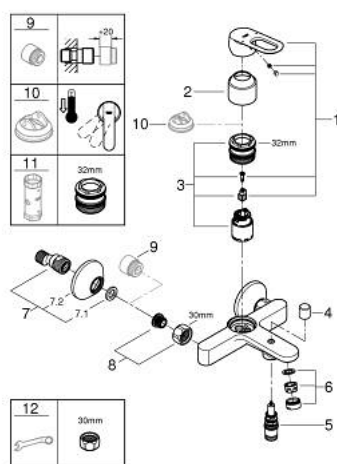

## 23 603 000 BAULoop MITIGEUR MONOCOMMANDE 1/2" BAIN/DOUCHE

### DESCRIPTION DU PRODUIT

- montage mural
- GROHE SmoothControl cartouche céramique 35 mm
- GROHE LongLife finition durable
- inverseur automatique bain/douche
- mousseur
- raccords muraux S
- rosace métallique

### PIÈCES DE RECHANGE

- 1: Levier (Numéro de commande 46961000)
  - 2: Capuchon (Numéro de commande 46899000)
  - 3: Cartouche (Numéro de commande 46374000)
  - 4: Bouton d'inverseur (Numéro de commande 64309000)
  - 5: Mécanisme d'inverseur (Numéro de commande 65655000)
  - 6: Mousseur (Numéro de commande 13952000)
  - 7: Raccord S mural (Numéro de commande 12075000)
  - 7.1: Joint (Numéro de commande 0138600M)
  - 7.2: Rosace (Numéro de commande 0221000M)
  - 8: Eroue chromé avec partie fileté (Numéro de commande 45044000)
  - 9: Rallonge 3/4" 20 mm (Numéro de commande 0713000M)\*
  - 10: Limiteur de température (Numéro de commande 46375000)\*
  - 11: Clef (Numéro de commande 19332000)\*
  - 12: clé spéciale (Numéro de commande 19377000)\*
- \* Accessoires en option