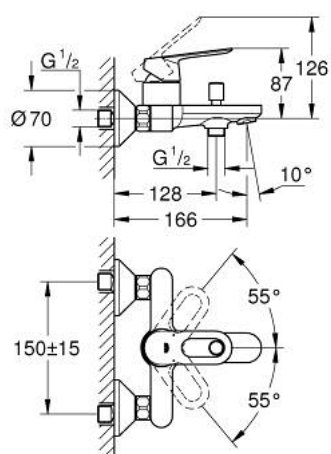

## 23 603 000 BAULoop MITIGEUR MONOCOMMANDE 1/2" BAIN/DOUCHE

### DESCRIPTION DU PRODUIT

- montage mural
- GROHE SmoothControl cartouche céramique 35 mm
- GROHE LongLife finition durable
- inverseur automatique bain/douche
- mousseur
- raccords muraux S
- rosace métallique

### PIÈCES DE RECHANGE

- 1: Levier (Numéro de commande 46961000)
  - 2: Capuchon (Numéro de commande 46899000)
  - 3: Cartouche (Numéro de commande 46374000)
  - 4: Bouton d'inverseur (Numéro de commande 64309000)
  - 5: Mécanisme d'inverseur (Numéro de commande 65655000)
  - 6: Mousseur (Numéro de commande 13952000)
  - 7: Raccord S mural (Numéro de commande 12075000)
  - 7.1: Joint (Numéro de commande 0138600M)
  - 7.2: Rosace (Numéro de commande 0221000M)
  - 8: Eroue chromé avec partie fileté (Numéro de commande 45044000)
  - 9: Rallonge 3/4" 20 mm (Numéro de commande 0713000M)\*
  - 10: Limiteur de température (Numéro de commande 46375000)\*
  - 11: Clef (Numéro de commande 19332000)\*
  - 12: clé spéciale (Numéro de commande 19377000)\*
- \* Accessoires en option