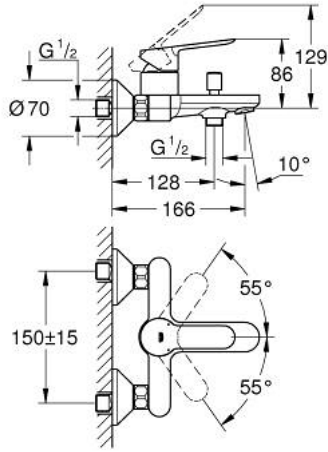

BAUEDGE 23 605 000 خلاط البانيو المزود بمقبض فردي مقاس 1/2 بوصة

وصف المنتج

• مثبت على الجدار

• قلب سيراميك GROHE SmoothControl 35 مم

• طلاء كروم GROHE LongLife

• محول آلي: حمام/دش

• مرغي المياه

• القارنات S

• شمسة جدارية معدنية

BAUEDGE 23 605 000 خلاط البانيو المزود بمقبض فردي مقاس 1/2 بوصة

قطع الغيار:

- 1: مقبض (46962000 رقم الطلب.)
- 2: غطاء (46899000 رقم الطلب.)
- 3: خرطوشة (46374000 رقم الطلب.)
- 4: مقبض محول (64309000 رقم الطلب.)
- 5: محول (65655000 رقم الطلب.)
- 6: فلتر مياه (13952000 رقم الطلب.)
- 7: الوحدة (12075000 رقم الطلب.) S
- 7.1: عازل (01386000 رقم الطلب.)
- 7.2: غطاء مثقوب من المنتصف (02210000 رقم الطلب.)
- 8: وصلة مسمار 1/2 بوصة (45044000 رقم الطلب.)
- 9: تطويلة 3/4 بوصة، 20 ملم (07130000 رقم الطلب.)*
- 10: محدد درجة الحرارة (46375000 رقم الطلب.)*
- 11: موسع مقبض (19332000 رقم الطلب.)*
- 12: توسعة خاصة (19377000 رقم الطلب.)*