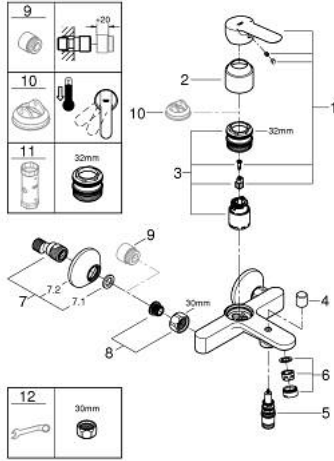

BAUEDGE 23 605 000 خلاط البانيو المزود بمقبض فردي مقاس 1/2 بوصة

وصف المنتج

• مثبت على الجدار

• قلب سيراميك GROHE SmoothControl 35 مم

• طلاء كروم GROHE LongLife

• محول آلي: حمام/دش

• مرغي المياه

• القارنات S

• شمسة جدارية معدنية

BAUEDGE 23 605 000 خلاط البانيو المزود بمقبض فردي مقاس 1/2 بوصة

قطع الغيار:

- 1: مقبض (46962000 رقم الطلب.)
- 2: غطاء (46899000 رقم الطلب.)
- 3: خرطوشة (46374000 رقم الطلب.)
- 4: مقبض محول (64309000 رقم الطلب.)
- 5: محول (65655000 رقم الطلب.)
- 6: فلتر مياه (13952000 رقم الطلب.)
- 7: الوحدة (12075000 رقم الطلب.) S
- 7.1: عازل (01386000 رقم الطلب.)
- 7.2: غطاء مثقوب من المنتصف (02210000 رقم الطلب.)
- 8: وصلة مسمار 1/2 بوصة (45044000 رقم الطلب.)
- 9: تطويلة 3/4 بوصة، 20 ملم (07130000 رقم الطلب.)*
- 10: محدد درجة الحرارة (46375000 رقم الطلب.)*
- 11: موسع مقبض (19332000 رقم الطلب.)*
- 12: توسعة خاصة (19377000 رقم الطلب.)*