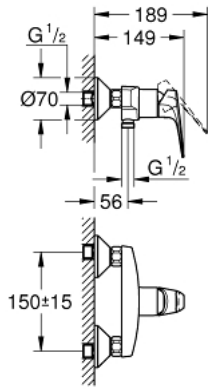

BAUFLOW 23 632 000 خلاط الدش المزود بمقبض فردي مقاس 1/2 بوصة

وصف المنتج

- مثبت على الجدار
- قلب سيراميك GROHE SmoothControl 35 مم
- طلاء كروم GROHE LongLife
- المنفذ السفلي للدش 1/2 بوصة
- الفازنات S

BAUFLOW 23 632 000 خلاط الدش المزود بمقبض فردي مقاس 1/2 بوصة

قطع الغيار:

1	2	3	4	4.1	4.2	5	6	7	8	9	10

1: مقبض (46959000 رقم الطلب):-

2: غطاء (46899000 رقم الطلب):-

3: خرطوشة (46374000 رقم الطلب):-

4: الوحدة (12075000 رقم الطلب): S

4.1: عازل (0138600M رقم الطلب):-

4.2: غطاء مثقوب من المنتصف (0221000M رقم الطلب):-

5: وصلة مسمار 1/2 بوصة (45044000 رقم الطلب):-

6: تطويلة 3/4 بوصة، 20 ملم (0713000M رقم الطلب):*

7: محدد درجة الحرارة (46375000 رقم الطلب):*

8: توسعة خاصة (19377000 رقم الطلب):*

9: موسع مقبض (19332000 رقم الطلب):*