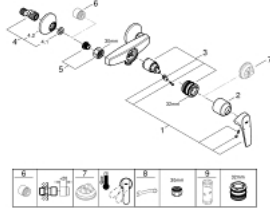

BAUFLOW 23 632 000 خلاط الدش المزود بمقبض فردي مقاس 1/2 بوصة

وصف المنتج

- مثبت على الجدار
- قلب سيراميك GROHE SmoothControl 35 مم
- طلاء كروم GROHE LongLife
- المنفذ السفلي للدش 1/2 بوصة
- الفازنات S

BAUFLOW 23 632 000 خلاط الدش المزود بمقبض فردي مقاس 1/2 بوصة

قطع الغيار:

1	2	3	4	4.1	4.2	5	6	7	8	9	10

1: مقبض (46959000 رقم الطلب):-

2: غطاء (46899000 رقم الطلب):-

3: خرطوشة (46374000 رقم الطلب):-

4: الوحدة (12075000 رقم الطلب): S

4.1: عازل (0138600M رقم الطلب):-

4.2: غطاء مثقوب من المنتصف (0221000M رقم الطلب):-

5: وصلة مسمار 1/2 بوصة (45044000 رقم الطلب):-

6: تطويلة 3/4 بوصة، 20 ملم (0713000M رقم الطلب):*

7: محدد درجة الحرارة (46375000 رقم الطلب):*

8: توسعة خاصة (19377000 رقم الطلب):*

9: موسع مقبض (19332000 رقم الطلب):*