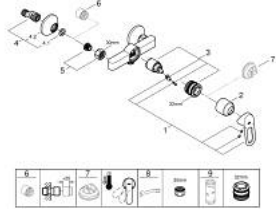

BAULOOP 23 634 000 خلاط الدش المزود بمقبض فردي مقاس 1/2 بوصة

وصف المنتج

- مثبت على الجدار
- قلب سيراميك GROHE SmoothControl 35 مم
- طلاء كروم GROHE LongLife
- المنفذ السفلي للدش 1/2 بوصة
- القارنات S
- شمسة جدارية معدنية

BAULOOP 23 634 000 خلاط الدش المزود بمقبض فردي مقاس 1/2 بوصة

قطع الغيار:

1: مقبض (رقم الطلب: 46961000)

2: غطاء (رقم الطلب: 46899000)

3: خرطوشة (رقم الطلب: 46374000)

4: الوحدة (رقم الطلب: 12075000 S)

4.1: عازل (رقم الطلب: 0138600M)

4.2: غطاء مثقوب من المنتصف (رقم الطلب: 0221000M)

5: وصلة مسمار 1/2 بوصة (رقم الطلب: 45044000)

6: تطويلة 3/4 بوصة، 20 ملم* (رقم الطلب: 0713000M)

7: محدد درجة الحرارة* (رقم الطلب: 46375000)

8: توسعة خاصة* (رقم الطلب: 19377000)