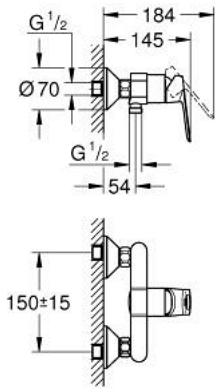

BAULOOP 23 634 000 خلاط الدش المزود بمقبض فردي مقاس 1/2 بوصة

وصف المنتج

- مثبت على الجدار
- قلب سيراميك GROHE SmoothControl 35 مم
- طلاء كروم GROHE LongLife
- المنفذ السفلي للدش 1/2 بوصة
- القارنات S
- شمسة جدارية معدنية

BAULOOP 23 634 000 خلاط الدش المزود بمقبض فردي مقاس 1/2 بوصة

قطع الغيار:

1: مقبض (رقم الطلب: 46961000)

2: غطاء (رقم الطلب: 46899000)

3: خرطوشة (رقم الطلب: 46374000)

4: الوحدة (رقم الطلب: 12075000 S)

4.1: عازل (رقم الطلب: 0138600M)

4.2: غطاء مثقوب من المنتصف (رقم الطلب: 0221000M)

5: وصلة مسمار 1/2 بوصة (رقم الطلب: 45044000)

6: تطويلة 3/4 بوصة، 20 ملم* (رقم الطلب: 0713000M)

7: محدد درجة الحرارة* (رقم الطلب: 46375000)

8: توسعة خاصة* (رقم الطلب: 19377000)