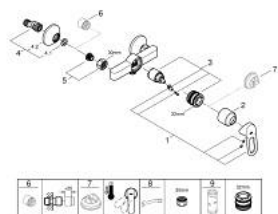

23 634 000 BAULoop MITIGEUR MONOCOMMANDE 1/2" DOUCHE

DESCRIPTION DU PRODUIT

- montage mural
- GROHE SmoothControl cartouche céramique 35 mm
- GROHE LongLife finition durable
- départ de douche 1/2" par dessous
- raccords muraux S
- rosace métallique

23 634 000 BAULoop MITIGEUR MONOCOMMANDE 1/2" DOUCHE

PIÈCES DE RECHANGE

- 1: Levier (Numéro de commande 46961000)
- 2: Capuchon (Numéro de commande 46899000)
- 3: Cartouche (Numéro de commande 46374000)
- 4: Raccord S mural (Numéro de commande 12075000)
- 4.1: Joint (Numéro de commande 0138600M)
- 4.2: Rosace (Numéro de commande 0221000M)
- 5: Ecrou chromé avec partie filetée (Numéro de commande 45044000)
- 6: Rallonge 3/4" 20 mm (Numéro de commande 0713000M)*
- 7: Limiteur de température (Numéro de commande 46375000)*
- 8: clé spéciale (Numéro de commande 19377000)*
- 9: Clef (Numéro de commande 19332000)*