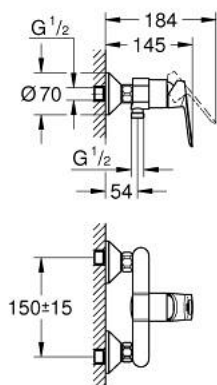

23 634 000 BAULoop MITIGEUR MONOCOMMANDE 1/2" DOUCHE

DESCRIPTION DU PRODUIT

- montage mural
- GROHE SmoothControl cartouche céramique 35 mm
- GROHE LongLife finition durable
- départ de douche 1/2" par dessous
- raccords muraux S
- rosace métallique

23 634 000 BAULoop MITIGEUR MONOCOMMANDE 1/2" DOUCHE

PIÈCES DE RECHANGE

- 1: Levier (Numéro de commande 46961000)
- 2: Capuchon (Numéro de commande 46899000)
- 3: Cartouche (Numéro de commande 46374000)
- 4: Raccord S mural (Numéro de commande 12075000)
- 4.1: Joint (Numéro de commande 0138600M)
- 4.2: Rosace (Numéro de commande 0221000M)
- 5: Ecrou chromé avec partie filetée (Numéro de commande 45044000)
- 6: Rallonge 3/4" 20 mm (Numéro de commande 0713000M)*
- 7: Limiteur de température (Numéro de commande 46375000)*
- 8: clé spéciale (Numéro de commande 19377000)*
- 9: Clef (Numéro de commande 19332000)*