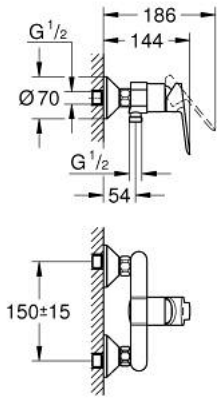

BAUEDGE 23 636 000 خلاط الدش المزود بمقبض فردي مقاس 1/2 بوصة

وصف المنتج

- مثبت على الجدار
- قلب سيراميك GROHE SmoothControl 35 مم
- طلاء كروم GROHE LongLife
- المنفذ السفلي للدش 1/2 بوصة
- القارنات S
- شمسة جدارية معدنية

## BAUEDGE 23 636 000 خلاط الدش المزود بمقبض فردي مقاس 1/2 بوصة

قطع الغيار:

1	2	3	4	5	6	7	8	9

1: مقبض (46962000 رقم الطلب):-

2: غطاء (46899000 رقم الطلب):-

3: خرطوشة (46374000 رقم الطلب):-

4: الوحدة (12075000 رقم الطلب): S

4.1: عازل (0138600M رقم الطلب):-

4.2: غطاء مثقوب من المنتصف (0221000M رقم الطلب):-

5: وصلة مسمار 1/2 بوصة (45044000 رقم الطلب):-

6: تطويلة 3/4 بوصة، 20 ملم\* (0713000M رقم الطلب):-

7: محدد درجة الحرارة\* (46375000 رقم الطلب):-