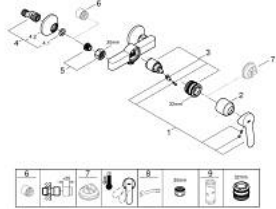

BAUEDGE 23 636 000 خلاط الدش المزود بمقبض فردي مقاس 1/2 بوصة

وصف المنتج

- مثبت على الجدار
- قلب سيراميك GROHE SmoothControl 35 مم
- طلاء كروم GROHE LongLife
- المنفذ السفلي للدش 1/2 بوصة
- القارنات S
- شمسة جدارية معدنية

## BAUEDGE 23 636 000 خلاط الدش المزود بمقبض فردي مقاس 1/2 بوصة

قطع الغيار:

1	2	3	4	5	6	7	8	9

1: مقبض (46962000 رقم الطلب):-

2: غطاء (46899000 رقم الطلب):-

3: خرطوشة (46374000 رقم الطلب):-

4: الوحدة (12075000 رقم الطلب): S

4.1: عازل (0138600M رقم الطلب):-

4.2: غطاء مثقوب من المنتصف (0221000M رقم الطلب):-

5: وصلة مسمار 1/2 بوصة (45044000 رقم الطلب):-

6: تطويلة 3/4 بوصة، 20 ملم\* (0713000M رقم الطلب):-

7: محدد درجة الحرارة\* (46375000 رقم الطلب):-