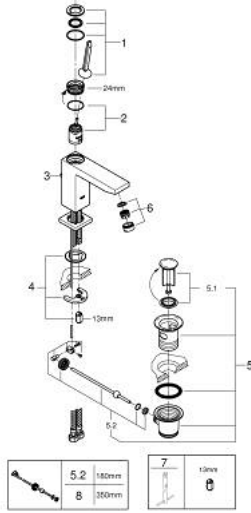

EUROCUBE JOY 23 657 000 خلاط حوض بمقبض فردي بقياس 1/2 بوصة  
مقاس M

وصف المنتج:

- قلب عصا التحكم GROHE FeatherControl
- تقنية GROHE EcoJoy لمياه أقل وتدفق ممتاز
- maximum flow rate (at 3 bar): 5 l/min
- مرعي المياه SpeedClean
- نظام التركيب GROHE QuickFix Plus
- مجموعة تصريف المياه بقياس 1 1/4 بوصة
- خرطوم توصيل مرنة

EUROCUBE JOY 23 657 000 خلاط حوض بمقبض فردي بقياس 1/2 بوصة  
مقاس M

قطع الغيار:

1: مقبض (رقم الطلب: 46945000)

2: خرطوشة (رقم الطلب: 46907000)

3: شتاد (رقم الطلب: 46787000)

4: طقم تركيب ساق (رقم الطلب: 46645000)

5: مجموعة تصريف بقياس 1 1/4 بوصة (رقم الطلب: 28910000)

5.1: فيشه (رقم الطلب: 07182000)

5.2: عامود غير متمركز (رقم الطلب: 07052000)

6: فلتر مياه (رقم الطلب: 48159000)

7: مفتاح تحميل\* (رقم الطلب: 19017000)