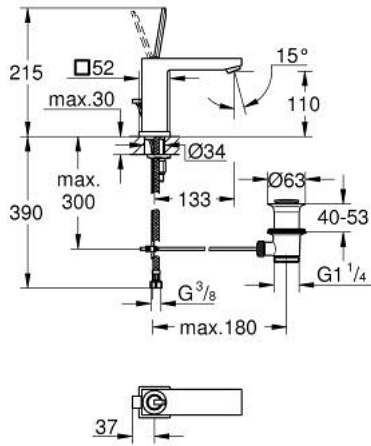

EUROCUBE JOY 23 657 000 خلاط حوض بمقبض فردي بقياس 1/2 بوصة  
مقاس M

وصف المنتج:

- قلب عصا التحكم GROHE FeatherControl
- تقنية GROHE EcoJoy لمياه أقل وتدفق ممتاز
- maximum flow rate (at 3 bar): 5 l/min
- مرعي المياه SpeedClean
- نظام التركيب GROHE QuickFix Plus
- مجموعة تصريف المياه بقياس 1 1/4 بوصة
- خرطوم توصيل مرنة

EUROCUBE JOY 23 657 000 خلاط حوض بمقبض فردي بقياس 1/2 بوصة  
مقاس M

قطع الغيار:

1: مقبض (رقم الطلب: 46945000)

2: خرطوشة (رقم الطلب: 46907000)

3: شتاد (رقم الطلب: 46787000)

4: طقم تركيب ساق (رقم الطلب: 46645000)

5: مجموعة تصريف بقياس 1 1/4 بوصة (رقم الطلب: 28910000)

5.1: فيشه (رقم الطلب: 07182000)

5.2: عامود غير متمركز (رقم الطلب: 07052000)

6: فلتر مياه (رقم الطلب: 48159000)

7: مفتاح تحميل\* (رقم الطلب: 19017000)