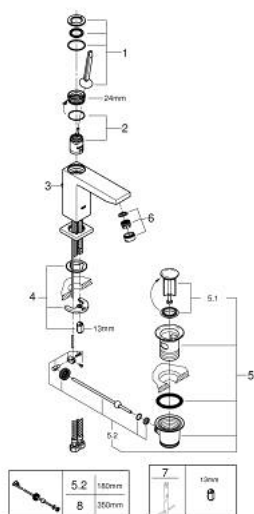

23 657 000 **EUROCUBE JOY MITIGEUR MONOCOMMANDE 1/2" LAVABO**
TAILLE M

DESCRIPTION DU PRODUIT

- cartouche Joystick
- GROHE EcoJoy économie d'eau
- maximum flow rate (at 3 bar): 5 l/min
- mousseur SpeedClean, procédé anti-calcaire
- GROHE FastFixation Plus installation ultra rapide
- tirette et garniture de vidage 1 1/4"
- flexibles de raccordement souples

23 657 000 **EUROCUBE JOY MITIGEUR MONOCOMMANDE 1/2" LAVABO**
TAILLE M

PIÈCES DE RECHANGE

- 1: Levier (Numéro de commande 46945000)
- 2: Cartouche (Numéro de commande 46907000)
- 3: Coulisse fileté (Numéro de commande 46787000)
- 4: Fixation M26x1,5 (Numéro de commande 46645000)
- 5: Garniture de vidage 1 1/4" (Numéro de commande 28910000)
- 5.1: Clapet de vidage (Numéro de commande 07182000)
- 5.2: Tige et rotule de vidage (Numéro de commande 07052000)
- 6: Mousseur (Numéro de commande 48159000)
- 7: Clef platte SW 46 mm à 6 pans (Numéro de commande 19017000)*
- 8: Tige et rotule de vidage (Numéro de commande 07341000)*