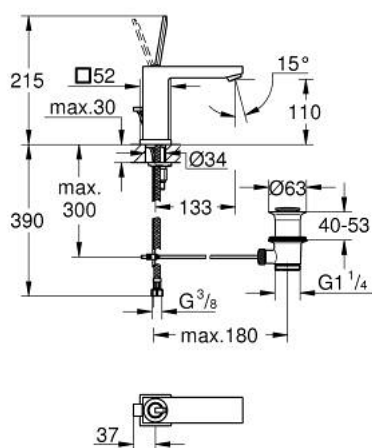

23 657 000 **EUROCUBE JOY MITIGEUR MONOCOMMANDE 1/2" LAVABO**
TAILLE M

DESCRIPTION DU PRODUIT

- cartouche Joystick
- GROHE EcoJoy économie d'eau
- maximum flow rate (at 3 bar): 5 l/min
- mousseur SpeedClean, procédé anti-calcaire
- GROHE FastFixation Plus installation ultra rapide
- tirette et garniture de vidage 1 1/4"
- flexibles de raccordement souples

23 657 000 **EUROCUBE JOY MITIGEUR MONOCOMMANDE 1/2" LAVABO**
TAILLE M

PIÈCES DE RECHANGE

- 1: Levier (Numéro de commande 46945000)
- 2: Cartouche (Numéro de commande 46907000)
- 3: Coulisse fileté (Numéro de commande 46787000)
- 4: Fixation M26x1,5 (Numéro de commande 46645000)
- 5: Garniture de vidage 1 1/4" (Numéro de commande 28910000)
- 5.1: Clapet de vidage (Numéro de commande 07182000)
- 5.2: Tige et rotule de vidage (Numéro de commande 07052000)
- 6: Mousseur (Numéro de commande 48159000)
- 7: Clef platte SW 46 mm à 6 pans (Numéro de commande 19017000)*
- 8: Tige et rotule de vidage (Numéro de commande 07341000)*