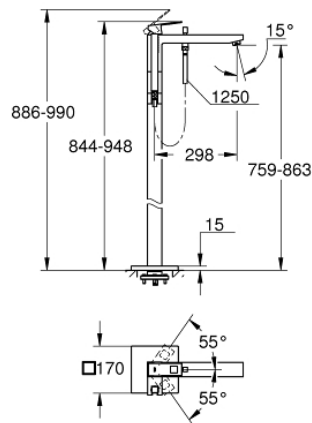

EUROCUBE 23 672 001 خلاط بانيو بمقبض فردي مقاس 1/2 بوصة، مثبت على الأرض

وصف المنتج

for use with rough-in sets 45 984 001, 29 038 001 or 29 086 000 •

• قلب سيراميك GROHE SilkMove 35 مم

• مع محدد درجة حرارة

• طلاء كروم GROHE LongLife

• محول آلي: حمام/دش

• صنوبر بمرغي مياه

• دش يدوي Euphoria Cube+ Stick 6.6 لتر/دقيقة (26 467)

• خرطوم الدش Silverflex 1250 ملم بوصة 1/2 x بوصة 1/2 (28 362)

• بروز 298 مم

• صمام لارجي مدمج في منفذ الدش بقياس 1/2 بوصة

• محمي من التدفق العكسي

• بخامل دش

EUROCUBE 23 672 001 خلاط بانيو بمقبض فردي مقاس 1/2 بوصة، مثبت على الأرض

قطع الغيار:

1: مقبض (رقم الطلب: 46782000)

2: غطاء (رقم الطلب: 46492000)

3: وحدة مسمار (رقم الطلب: 46460000)