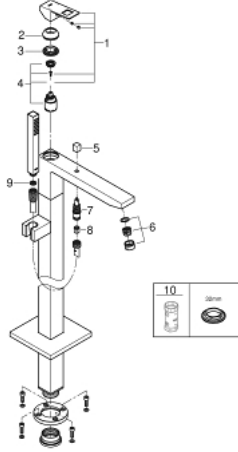

EUROCUBE 23 672 001 خلاط بانيو بمقبض فردي مقاس 1/2 بوصة، مثبت على الأرض

وصف المنتج

for use with rough-in sets 45 984 001, 29 038 001 or 29 086 000 •

• قلب سيراميك GROHE SilkMove 35 مم

• مع محدد درجة حرارة

• طلاء كروم GROHE LongLife

• محول آلي: حمام/دش

• صنوبر بمرغي مياه

• دش يدوي Euphoria Cube+ Stick 6.6 لتر/دقيقة (26 467)

• خرطوم الدش Silverflex 1250 ملم بوصة 1/2 x بوصة 1/2 (28 362)

• بروز 298 مم

• صمام لارجي مدمج في منفذ الدش بقياس 1/2 بوصة

• محمي من التدفق العكسي

• بخامل دش

EUROCUBE 23 672 001 خلاط بانيو بمقبض فردي مقاس 1/2 بوصة، مثبت على الأرض

قطع الغيار:

1: مقبض (رقم الطلب: 46782000)

2: غطاء (رقم الطلب: 46492000)

3: وحدة مسمار (رقم الطلب: 46460000)

4: خرطوشة (رقم الطلب: 46374000)

5: مقبض محول (رقم الطلب: 48128000)

6: Sistra (رقم الطلب: 13907000)

7: محول (رقم الطلب: 65655000)

8: صمام مانع للإرجاع (رقم الطلب: 08565000)

9: مصفاة غبار (رقم الطلب: 0700200M)