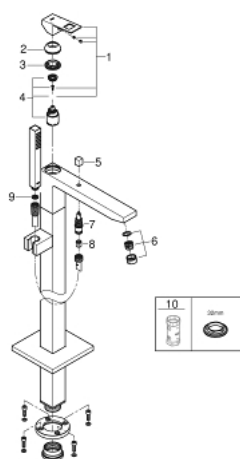

23 672 001 EUROCUBE MITIGEUR MONOCOMMANDE BAIN/DOUCHE 1/2", MONTAGE AU SOL

DESCRIPTION DU PRODUIT

- à associer avec 45 984 001, 29 038 001, 29 086 000
- GROHE SilkMove cartouche en céramique 35 mm
- avec limiteur de température
- GROHE LongLife finition durable
- inverseur automatique bain/douche
- bec avec mousseur
- douchette Euphoria Cube + 6,6 l/min (26 467)
- flexible Silverflex 1250 mm (28 362)
- saillie 298 mm
- clapet anti-retour intégré dans le départ de douche 1/2"
- protégé contre le retour d'eau
- avec support de douchette

23 672 001 EUROCUBE MITIGEUR MONOCOMMANDE BAIN/DOUCHE 1/2", MONTAGE AU SOL

PIÈCES DE RECHANGE

- 1: Levier (Numéro de commande 46782000)
- 2: Capuchon (Numéro de commande 46492000)
- 3: bague fileté (Numéro de commande 46460000)
- 4: Cartouche (Numéro de commande 46374000)
- 5: Bouton d'inverseur (Numéro de commande 48128000)
- 6: Brise-jet (Numéro de commande 13907000)
- 7: Mécanisme d'inverseur (Numéro de commande 65655000)
- 8: Clapet anti-retour (Numéro de commande 08565000)
- 9: Filtre (Numéro de commande 0700200M)
- 10: Clef (Numéro de commande 19332000)*