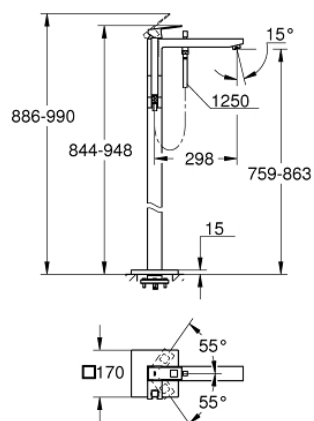

23 672 001 EUROCUBE MITIGEUR MONOCOMMANDE BAIN/DOUCHE 1/2", MONTAGE AU SOL

DESCRIPTION DU PRODUIT

- à associer avec 45 984 001, 29 038 001, 29 086 000
- GROHE SilkMove cartouche en céramique 35 mm
- avec limiteur de température
- GROHE LongLife finition durable
- inverseur automatique bain/douche
- bec avec mousseur
- douchette Euphoria Cube + 6,6 l/min (26 467)
- flexible Silverflex 1250 mm (28 362)
- saillie 298 mm
- clapet anti-retour intégré dans le départ de douche 1/2"
- protégé contre le retour d'eau
- avec support de douchette

23 672 001 EUROCUBE MITIGEUR MONOCOMMANDE BAIN/DOUCHE 1/2", MONTAGE AU SOL

PIÈCES DE RECHANGE

- 1: Levier (Numéro de commande 46782000)
- 2: Capuchon (Numéro de commande 46492000)
- 3: bague fileté (Numéro de commande 46460000)
- 4: Cartouche (Numéro de commande 46374000)
- 5: Bouton d'inverseur (Numéro de commande 48128000)
- 6: Brise-jet (Numéro de commande 13907000)
- 7: Mécanisme d'inverseur (Numéro de commande 65655000)
- 8: Clapet anti-retour (Numéro de commande 08565000)
- 9: Filtre (Numéro de commande 0700200M)
- 10: Clef (Numéro de commande 19332000)*