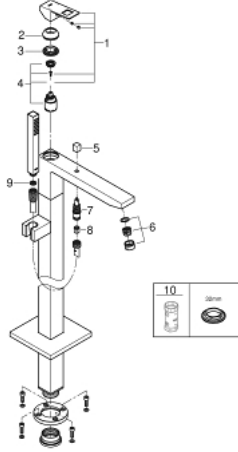

## EUROCUBE 23 672 AL1 خلاط بانيو بمقبض فردي مقاس 1/2 بوصة، مثبت على الأرض

وصف المنتج

for use with rough-in sets 45 984 001, 29 038 001 or 29 086 000

• من دون طقم تركيب

• قلب سيراميك GROHE SilkMove 35 مم

• مع محدد درجة حرارة

• طلاء GROHE LongLife

• محول آلي: حمام/دش

• صنبور بمرغي مياه

• دش يدوي Euphoria Cube+ Stick 6.6 لتر/دقيقة (26 467)

• خرطوم الدش Silverflex 1250 ملم 1/2 بوصة x 1/2 بوصة (28 362)

• بروز 298 مم

• صمام لارجي مدمج في منفذ الدش بقياس 1/2 بوصة

## EUROCUBE 23 672 AL1 خلاط بانيو بمقبض فردي مقاس 1/2 بوصة، مثبت على الأرض

قطع الغيار:

1: مقبض (46782AL0 رقم الطلب:-).

2: غطاء (46492AL0 رقم الطلب:-).

3: وحدة مسمار (46460000 رقم الطلب:-).

4: خرطوشة (46374000 رقم الطلب:-).