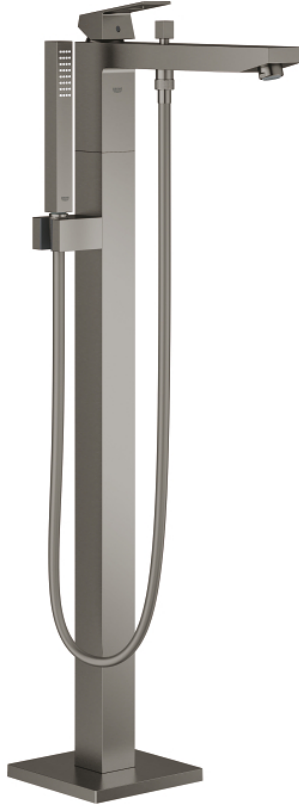

## EUROCUBE 23 672 AL1 خلاط بانيو بمقبض فردي مقاس 1/2 بوصة، مثبت على الأرض

وصف المنتج

for use with rough-in sets 45 984 001, 29 038 001 or 29 086 000

• من دون طقم تركيب

• قلب سيراميك GROHE SilkMove 35 مم

• مع محدد درجة حرارة

• طلاء GROHE LongLife

• محول آلي: حمام/دش

• صنبور بمرغي مياه

• دش يدوي Euphoria Cube+ Stick 6.6 لتر/دقيقة (26 467)

• خرطوم الدش Silverflex 1250 ملم 1/2 بوصة x 1/2 بوصة (28 362)

• بروز 298 مم

• صمام لارجي مدمج في منفذ الدش بقياس 1/2 بوصة

• محمي من التدفق العكسي

• بحامل دش

## EUROCUBE 23 672 AL1 خلاط بانيو بمقبض فردي مقاس 1/2 بوصة، مثبت على الأرض

قطع الغيار:

1: مقبض (46782AL0 رقم الطلب:-).

2: غطاء (46492AL0 رقم الطلب:-).

3: وحدة مسمار (46460000 رقم الطلب:-).

4: خرطوشة (46374000 رقم الطلب:-).