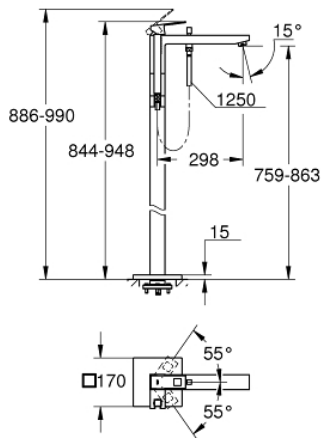

## EUROCUBE 23 672 AL1 خلاط بانيو بمقبض فردي مقاس 1/2 بوصة، مثبت على الأرض

وصف المنتج

for use with rough-in sets 45 984 001, 29 038 001 or 29 086 000

• من دون طقم تركيب

• قلب سيراميك GROHE SilkMove 35 مم

• مع محدد درجة حرارة

• طلاء GROHE LongLife

• محول آلي: حمام/دش

• صنبور بمرغي مياه

• دش يدوي Euphoria Cube+ Stick 6.6 لتر/دقيقة (26 467)

• خرطوم الدش Silverflex 1250 ملم 1/2 بوصة x 1/2 بوصة (28 362)

• بروز 298 مم

• صمام لارجي مدمج في منفذ الدش بقياس 1/2 بوصة

## EUROCUBE 23 672 AL1 خلاط بانيو بمقبض فردي مقاس 1/2 بوصة، مثبت على الأرض

قطع الغيار:

1: مقبض (46782AL0 رقم الطلب:-).

2: غطاء (46492AL0 رقم الطلب:-).

3: وحدة مسمار (46460000 رقم الطلب:-).

4: خرطوشة (46374000 رقم الطلب:-).