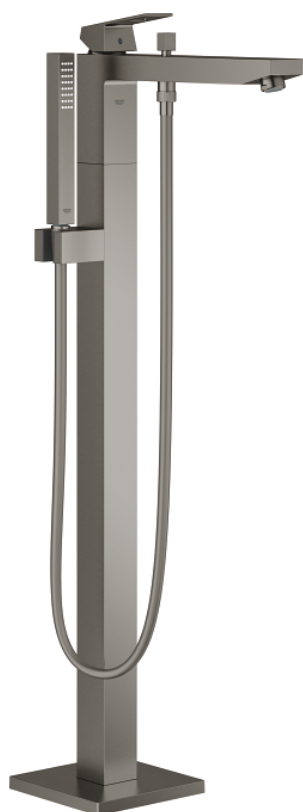

23 672 AL1 EURO CUBE MITIGEUR MONOCOMMANDE BAIN/DOUCHE 1/2", MONTAGE AU SOL

DESCRIPTION DU PRODUIT

- à associer avec 45 984 001, 29 038 001, 29 086 000
- livré sans platine support
- GROHE SilkMove cartouche en céramique 35 mm
- avec limiteur de température
- finition GROHE LongLife
- inverseur automatique bain/douche
- bec avec mousseur
- douchette Euphoria Cube + 6,6 l/min (26 467)
- flexible Silverflex 1250 mm (28 362)
- saillie 298 mm
- clapet anti-retour intégré dans le départ de douche 1/2"
- protégé contre le retour d'eau
- avec support de douchette

23 672 AL1 EUROCUBE MITIGEUR MONOCOMMANDE BAIN/DOUCHE 1/2", MONTAGE AU SOL

PIÈCES DE RECHANGE

- 1: Levier (Numéro de commande 46782AL0)
- 2: Capuchon (Numéro de commande 46492AL0)
- 3: bague fileté (Numéro de commande 46460000)
- 4: Cartouche (Numéro de commande 46374000)
- 5: Bouton d'inverseur (Numéro de commande 48128AL0)
- 6: Brise-jet (Numéro de commande 13907AL0)
- 7: Mécanisme d'inverseur (Numéro de commande 65655AL0)
- 8: Clapet anti-retour (Numéro de commande 08565000)
- 9: Filtre (Numéro de commande 0700200M)
- 10: Clef (Numéro de commande 19332000)*