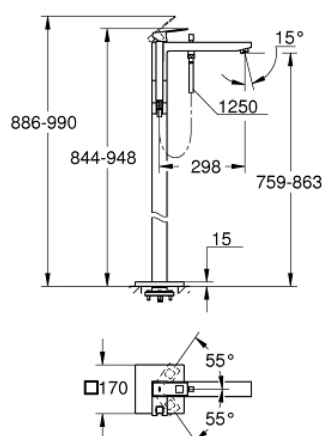

23 672 AL1 EURO CUBE MITIGEUR MONOCOMMANDE BAIN/DOUCHE 1/2", MONTAGE AU SOL

DESCRIPTION DU PRODUIT

- à associer avec 45 984 001, 29 038 001, 29 086 000
- livré sans platine support
- GROHE SilkMove cartouche en céramique 35 mm
- avec limiteur de température
- finition GROHE LongLife
- inverseur automatique bain/douche
- bec avec mousseur
- douchette Euphoria Cube + 6,6 l/min (26 467)
- flexible Silverflex 1250 mm (28 362)
- saillie 298 mm
- clapet anti-retour intégré dans le départ de douche 1/2"
- protégé contre le retour d'eau
- avec support de douchette

23 672 AL1 EUROCUBE MITIGEUR MONOCOMMANDE BAIN/DOUCHE 1/2", MONTAGE AU SOL

PIÈCES DE RECHANGE

- 1: Levier (Numéro de commande 46782AL0)
- 2: Capuchon (Numéro de commande 46492AL0)
- 3: bague fileté (Numéro de commande 46460000)
- 4: Cartouche (Numéro de commande 46374000)
- 5: Bouton d'inverseur (Numéro de commande 48128AL0)
- 6: Brise-jet (Numéro de commande 13907AL0)
- 7: Mécanisme d'inverseur (Numéro de commande 65655AL0)
- 8: Clapet anti-retour (Numéro de commande 08565000)
- 9: Filtre (Numéro de commande 0700200M)
- 10: Clef (Numéro de commande 19332000)*