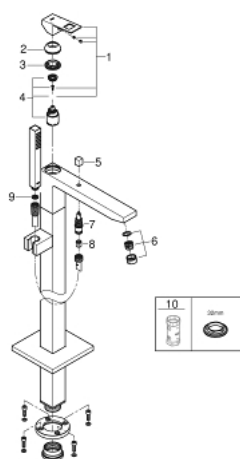

23 672 AL1 EURO CUBE MITIGEUR MONOCOMMANDE BAIN/DOUCHE 1/2", MONTAGE AU SOL

DESCRIPTION DU PRODUIT

- à associer avec 45 984 001, 29 038 001, 29 086 000
- livré sans platine support
- GROHE SilkMove cartouche en céramique 35 mm
- avec limiteur de température
- finition GROHE LongLife
- inverseur automatique bain/douche
- bec avec mousseur
- douchette Euphoria Cube + 6,6 l/min (26 467)
- flexible Silverflex 1250 mm (28 362)
- saillie 298 mm
- clapet anti-retour intégré dans le départ de douche 1/2"
- protégé contre le retour d'eau
- avec support de douchette

23 672 AL1 EUROCUBE MITIGEUR MONOCOMMANDE BAIN/DOUCHE 1/2", MONTAGE AU SOL

PIÈCES DE RECHANGE

- 1: Levier (Numéro de commande 46782AL0)
- 2: Capuchon (Numéro de commande 46492AL0)
- 3: bague fileté (Numéro de commande 46460000)
- 4: Cartouche (Numéro de commande 46374000)
- 5: Bouton d'inverseur (Numéro de commande 48128AL0)
- 6: Brise-jet (Numéro de commande 13907AL0)
- 7: Mécanisme d'inverseur (Numéro de commande 65655AL0)
- 8: Clapet anti-retour (Numéro de commande 08565000)
- 9: Filtre (Numéro de commande 0700200M)
- 10: Clef (Numéro de commande 19332000)*