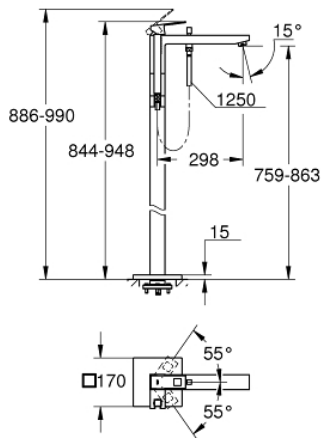

EUROCUBE 23 672 DC1 خلاط بانيو بمقبض فردي مقاس 1/2 بوصة، مثبت على الأرض

وصف المنتج

for use with rough-in sets 45 984 001, 29 038 001 or 29 086 000

• من دون طقم تركيب

• قلب سيراميك GROHE SilkMove 35 مم

• مع محدد درجة حرارة

• طلاء GROHE LongLife

• محول آلي: حمام/دش

• صنبور بمرغي مياه

• دش يدوي Euphoria Cube+ Stick 6.6 لتر/دقيقة (26 467)

• خرطوم الدش Silverflex 1250 ملم 1/2 بوصة x 1/2 بوصة (28 362)

• بروز 298 مم

• صمام لارجي مدمج في منفذ الدش بقياس 1/2 بوصة

• محمي من التدفق العكسي

• بحامل دش

EUROCUBE 23 672 DC1 خلاط بانيو بمقبض فردي مقاس 1/2 بوصة، مثبت على الأرض

قطع الغيار:

1: مقبض (46782DC0 رقم الطلب:-)

2: غطاء (46492DC0 رقم الطلب:-)

3: وحدة مسمار (46460000 رقم الطلب:-)