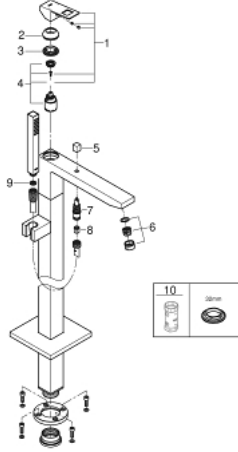

EUROCUBE 23 672 DC1 خلاط بانيو بمقبض فردي مقاس 1/2 بوصة، مثبت على الأرض

وصف المنتج

for use with rough-in sets 45 984 001, 29 038 001 or 29 086 000

• من دون طقم تركيب

• قلب سيراميك GROHE SilkMove 35 مم

• مع محدد درجة حرارة

• طلاء GROHE LongLife

• محول آلي: حمام/دش

• صنبور بمرغي مياه

• دش يدوي Euphoria Cube+ Stick 6.6 لتر/دقيقة (26 467)

• خرطوم الدش Silverflex 1250 ملم 1/2 بوصة x 1/2 بوصة (28 362)

• بروز 298 مم

• صمام لارجي مدمج في منفذ الدش بقياس 1/2 بوصة

• محمي من التدفق العكسي

• بحامل دش

EUROCUBE 23 672 DC1 خلاط بانيو بمقبض فردي مقاس 1/2 بوصة، مثبت على الأرض

قطع الغيار:

1: مقبض (46782DC0 رقم الطلب:-)

2: غطاء (46492DC0 رقم الطلب:-)

3: وحدة مسمار (46460000 رقم الطلب:-)

4: خرطوشة (46374000 رقم الطلب:-)

5: مقبض محول (48128DC0 رقم الطلب:-)

6: Sistra (13907DC0 رقم الطلب:-)

7: محول (65655DC0 رقم الطلب:-)

8: صمام مانع للإرجاع (08565000 رقم الطلب:-)

9: مصفاة غبار (0700200M رقم الطلب:-)