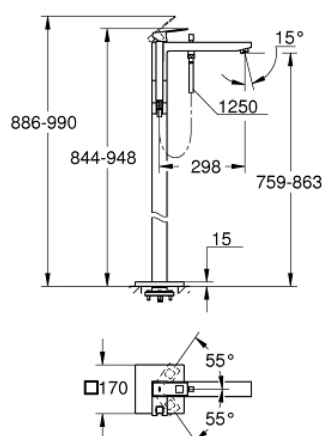

23 672 DC1 EUROCUBE MITIGEUR MONOCOMMANDE BAIN/DOUCHE 1/2", MONTAGE AU SOL

DESCRIPTION DU PRODUIT

- à associer avec 45 984 001, 29 038 001, 29 086 000
- livré sans platine support
- GROHE SilkMove cartouche en céramique 35 mm
- avec limiteur de température
- finition GROHE LongLife
- inverseur automatique bain/douche
- bec avec mousseur
- douchette Euphoria Cube + 6,6 l/min (26 467)
- flexible Silverflex 1250 mm (28 362)
- saillie 298 mm
- clapet anti-retour intégré dans le départ de douche 1/2"
- protégé contre le retour d'eau
- avec support de douchette

23 672 DC1 EUROUCUBE MITIGEUR MONOCOMMANDE BAIN/DOUCHE 1/2", MONTAGE AU SOL

PIÈCES DE RECHANGE

- 1: Levier (Numéro de commande 46782DC0)
- 2: Capuchon (Numéro de commande 46492DC0)
- 3: bague fileté (Numéro de commande 46460000)
- 4: Cartouche (Numéro de commande 46374000)
- 5: Bouton d'inverseur (Numéro de commande 48128DC0)
- 6: Brise-jet (Numéro de commande 13907DC0)
- 7: Mécanisme d'inverseur (Numéro de commande 65655DC0)
- 8: Clapet anti-retour (Numéro de commande 08565000)
- 9: Filtre (Numéro de commande 0700200M)
- 10: Clef (Numéro de commande 19332000)*