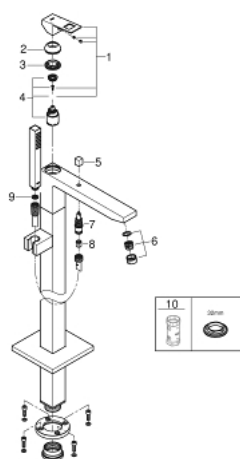

23 672 DC1 EUROCUBE MITIGEUR MONOCOMMANDE BAIN/DOUCHE 1/2", MONTAGE AU SOL

DESCRIPTION DU PRODUIT

- à associer avec 45 984 001, 29 038 001, 29 086 000
- livré sans platine support
- GROHE SilkMove cartouche en céramique 35 mm
- avec limiteur de température
- finition GROHE LongLife
- inverseur automatique bain/douche
- bec avec mousseur
- douchette Euphoria Cube + 6,6 l/min (26 467)
- flexible Silverflex 1250 mm (28 362)
- saillie 298 mm
- clapet anti-retour intégré dans le départ de douche 1/2"
- protégé contre le retour d'eau
- avec support de douchette

23 672 DC1 EUROUCUBE MITIGEUR MONOCOMMANDE BAIN/DOUCHE 1/2", MONTAGE AU SOL

PIÈCES DE RECHANGE

- 1: Levier (Numéro de commande 46782DC0)
- 2: Capuchon (Numéro de commande 46492DC0)
- 3: bague fileté (Numéro de commande 46460000)
- 4: Cartouche (Numéro de commande 46374000)
- 5: Bouton d'inverseur (Numéro de commande 48128DC0)
- 6: Brise-jet (Numéro de commande 13907DC0)
- 7: Mécanisme d'inverseur (Numéro de commande 65655DC0)
- 8: Clapet anti-retour (Numéro de commande 08565000)
- 9: Filtre (Numéro de commande 0700200M)
- 10: Clef (Numéro de commande 19332000)*