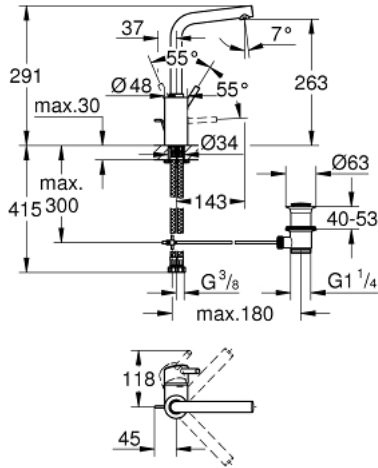

CONCETTO 23 739 002 خلاط حوض بمقبض فردي بقياس 1/2 بوصة
 مقاس كبير

وصف المنتج

- قلب سيراميك GROHE SilkMove 35 مم
- محدد معدل تدفق قابل للتعديل
- طلاء كروم GROHE LongLife
- تقنية GROHE EcoJoy لمياه أقل وتدفق ممتاز
- maximum flow rate (at 3 bar): 5 l/min
- نظام التركيب GROHE QuickFix
- صنوبر أنبوبي قابل للدوران بمحدد التوقف
- منطقة دوار قابلة للتعديل 150° / 360° / 0°
- مجموعة تصريف المياه بقياس 1 1/4 بوصة
- خراطيم توصيل مرنة
- محدد درجة الحرارة الاختياري بالرقم المرجعي 46 375

CONCETTO 23 739 002 خلاط حوض بمقبض فردي بقياس 1/2 بوصة
 مقاس كبير

قطع الغيار:

- 1: مقبض (46754000 رقم الطلب.-)
- 2: خرطوشة (46374000 رقم الطلب.-)
- 3: فلتر مياه (64196000 رقم الطلب.-)
- 4: حلقة الأمان (48420000 رقم الطلب.-)
- 5: وردة عزل (0128500M رقم الطلب.-)
- 6: شداد (46739000 رقم الطلب.-)
- 7: طقم تركيب ساق (46671000 رقم الطلب.-)
- 8: مجموعة تصريف بقياس 1 1/4 بوصة (28910000 رقم الطلب.-)
- 8.1: فيشه (07182000 رقم الطلب.-)
- 8.2: عامود غير متمركز (07052000 رقم الطلب.-)
- 9: موسع مقبس* (19332000 رقم الطلب.-)
- 10: مفتاح تحميل* (19017000 رقم الطلب.-)
- 11: عامود غير متمركز* (07341000 رقم الطلب.-)