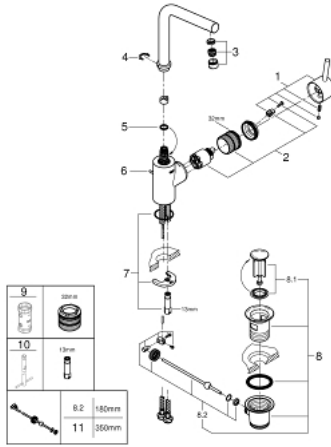

CONCETTO 23 739 002 خلاط حوض بمقبض فردي بقياس 1/2 بوصة
 مقاس كبير

وصف المنتج

- قلب سيراميك GROHE SilkMove 35 مم
- محدد معدل تدفق قابل للتعديل
- طلاء كروم GROHE LongLife
- تقنية GROHE EcoJoy لمياه أقل وتدفق ممتاز
- maximum flow rate (at 3 bar): 5 l/min
- نظام التركيب GROHE QuickFix
- صنوبر أنبوبي قابل للدوران بمحدد التوقف
- منطقة دوار قابلة للتعديل 150° / 360° / 0°
- مجموعة تصريف المياه بقياس 1 1/4 بوصة
- خراطيم توصيل مرنة
- محدد درجة الحرارة الاختياري بالرقم المرجعي 46 375

CONCETTO 23 739 002 خلاط حوض بمقبض فردي بقياس 1/2 بوصة
 مقاس كبير

قطع الغيار:

- 1: مقبض (46754000 رقم الطلب.-)
- 2: خرطوشة (46374000 رقم الطلب.-)
- 3: فلتر مياه (64196000 رقم الطلب.-)
- 4: حلقة الأمان (48420000 رقم الطلب.-)
- 5: وردة عزل (0128500M رقم الطلب.-)
- 6: شداد (46739000 رقم الطلب.-)
- 7: طقم تركيب ساق (46671000 رقم الطلب.-)
- 8: مجموعة تصريف بقياس 1 1/4 بوصة (28910000 رقم الطلب.-)
- 8.1: فيشه (07182000 رقم الطلب.-)
- 8.2: عامود غير متمركز (07052000 رقم الطلب.-)
- 9: موسع مقبس* (19332000 رقم الطلب.-)
- 10: مفتاح تحميل* (19017000 رقم الطلب.-)
- 11: عامود غير متمركز* (07341000 رقم الطلب.-)