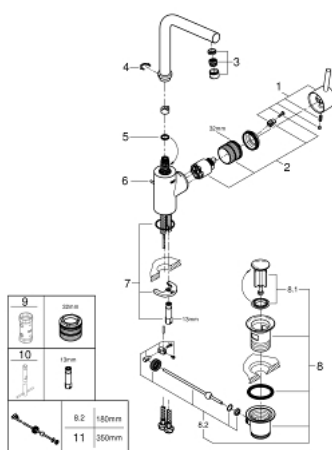

## 23 739 002 **CONCETTO MITIGEUR MONOCOMMANDE POUR LAVABO 1/2" TAILLE L**

### DESCRIPTION DU PRODUIT

- GROHE SilkMove cartouche en céramique 35 mm
- limiteur de débit ajustable
- GROHE LongLife finition durable
- GROHE EcoJoy économie d'eau
- maximum flow rate (at 3 bar): 5 l/min
- GROHE FastFixation installation rapide
- bec mobile avec butée
- zone de pivotement réglable 0° / 150° / 360°
- tirette et garniture de vidage 1 1/4"
- flexibles de raccordement souples

### PIÈCES DE RECHANGE

- 1: Levier (Numéro de commande 46754000)
- 2: Cartouche (Numéro de commande 46374000)
- 3: Mousseur (Numéro de commande 64196000)
- 4: Clip de s-reté (Numéro de commande 48420000)
- 5: Joint torique 13,5 x 2,75 (Numéro de commande 0128500M)
- 6: Coulisse filetée (Numéro de commande 46739000)
- 7: Fixation M26x1,5 (Numéro de commande 46671000)
- 8: Garniture de vidage 1 1/4" (Numéro de commande 28910000)
- 8.1: Clapet de vidage (Numéro de commande 07182000)
- 8.2: Tige et rotule de vidage (Numéro de commande 07052000)
- 9: Clef (Numéro de commande 19332000)\*
- 10: Clef platte SW 46 mm à 6 pans (Numéro de commande 19017000)\*
- 11: Tige et rotule de vidage (Numéro de commande 07341000)\*