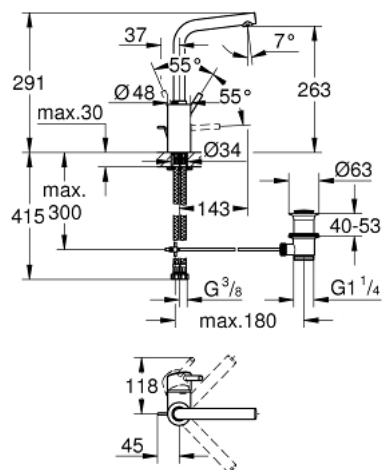

## 23 739 002 **CONCETTO MITIGEUR MONOCOMMANDE POUR LAVABO 1/2" TAILLE L**

### DESCRIPTION DU PRODUIT

- GROHE SilkMove cartouche en céramique 35 mm
- limiteur de débit ajustable
- GROHE LongLife finition durable
- GROHE EcoJoy économie d'eau
- maximum flow rate (at 3 bar): 5 l/min
- GROHE FastFixation installation rapide
- bec mobile avec butée
- zone de pivotement réglable 0° / 150° / 360°
- tirette et garniture de vidage 1 1/4"
- flexibles de raccordement souples

### PIÈCES DE RECHANGE

- 1: Levier (Numéro de commande 46754000)
- 2: Cartouche (Numéro de commande 46374000)
- 3: Mousseur (Numéro de commande 64196000)
- 4: Clip de s-reté (Numéro de commande 48420000)
- 5: Joint torique 13,5 x 2,75 (Numéro de commande 0128500M)
- 6: Coulisse filetée (Numéro de commande 46739000)
- 7: Fixation M26x1,5 (Numéro de commande 46671000)
- 8: Garniture de vidage 1 1/4" (Numéro de commande 28910000)
- 8.1: Clapet de vidage (Numéro de commande 07182000)
- 8.2: Tige et rotule de vidage (Numéro de commande 07052000)
- 9: Clef (Numéro de commande 19332000)\*
- 10: Clef platte SW 46 mm à 6 pans (Numéro de commande 19017000)\*
- 11: Tige et rotule de vidage (Numéro de commande 07341000)\*