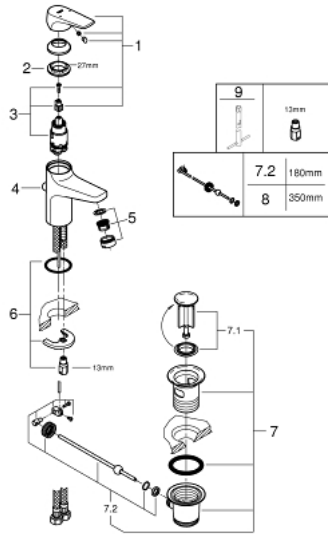

BAUFLOW 23 751 000 خلاط حوض بمقبض فردي بقياس 1/2 بوصة مقاس صغير

وصف المنتج:

- قلب سيراميك GROHE SmoothControl 28 مم
- طلاء كروم GROHE LongLife
- تقنية GROHE EcoJoy لمياه أقل وتدفق ممتاز
- maximum flow rate (at 3 bar): 5 l/min
- نظام تركيب سريع
- مجموعة تصريف المياه البلاستيكية بقياس 1 1/4 بوصة
- خرطوم توصيل مرنة

مقاس صغير BAUFLOW 23 751 000 خلاط حوض بمقبض فردي بقياس 1/2 بوصة

قطع الغيار:

1: مقبض (رقم الطلب: 46701000)

2: حلقة تركيب (رقم الطلب: 46715000)

3: خرطوشة (رقم الطلب: 46580000)

4: شداد (رقم الطلب: 06329000)

5: فلتر مياه (رقم الطلب: 48159000)

6: طقم تركيب ساق (رقم الطلب: 46249000)

7: مجموعة تصريف بقياس 1 1/4 بوصة (رقم الطلب: 28910000)

7.1: فيشه (رقم الطلب: 07182000)

7.2: عامود غير متمركز (رقم الطلب: 07052000)

8: عامود غير متمركز* (رقم الطلب: 07341000)