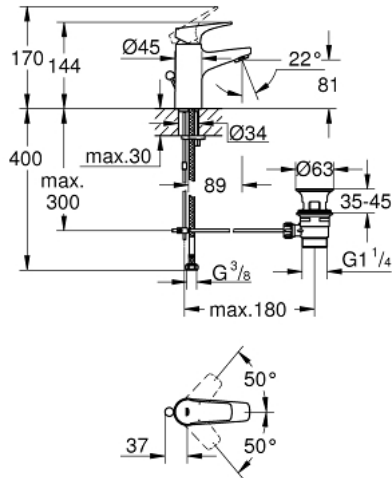

BAUFLOW 23 751 000 خلاط حوض بمقبض فردي بقياس 1/2 بوصة مقاس صغير

وصف المنتج:

- قلب سيراميك GROHE SmoothControl 28 مم
- طلاء كروم GROHE LongLife
- تقنية GROHE EcoJoy لمياه أقل وتدفق ممتاز
- maximum flow rate (at 3 bar): 5 l/min
- نظام تركيب سريع
- مجموعة تصريف المياه البلاستيكية بقياس 1 1/4 بوصة
- خرطوم توصيل مرنة

مقاس صغير BAUFLOW 23 751 000 خلاط حوض بمقبض فردي بقياس 1/2 بوصة

قطع الغيار:

1: مقبض (رقم الطلب: 46701000)

2: حلقة تركيب (رقم الطلب: 46715000)

3: خرطوشة (رقم الطلب: 46580000)

4: شداد (رقم الطلب: 06329000)

5: فلتر مياه (رقم الطلب: 48159000)

6: طقم تركيب ساق (رقم الطلب: 46249000)

7: مجموعة تصريف بقياس 1 1/4 بوصة (رقم الطلب: 28910000)

7.1: فيشه (رقم الطلب: 07182000)

7.2: عامود غير متمركز (رقم الطلب: 07052000)

8: عامود غير متمركز* (رقم الطلب: 07341000)