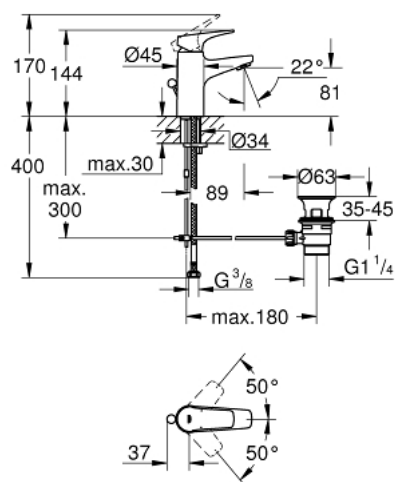

## 23 751 000 BAUFLOW MITIGEUR MONOCOMMANDE 1/2" LAVABO TAILLE S

### DESCRIPTION DU PRODUIT

- GROHE SmoothControl cartouche en céramique 28 mm
- GROHE LongLife finition durable
- GROHE EcoJoy économie d'eau
- maximum flow rate (at 3 bar): 5 l/min
- système de montage rapide
- garniture de vidage plastique 1 1/4"
- flexibles de raccordement souples

### PIÈCES DE RECHANGE

- 1: Levier (Numéro de commande 46701000)
  - 2: Bague de fixation (Numéro de commande 46715000)
  - 3: Cartouche (Numéro de commande 46580000)
  - 4: Coulisse filetée (Numéro de commande 06329000)
  - 5: Mousseur (Numéro de commande 48159000)
  - 6: Fixation M26x1,5 (Numéro de commande 46249000)
  - 7: Garniture de vidage 1 1/4" (Numéro de commande 28910000)
  - 7.1: Clapet de vidage (Numéro de commande 07182000)
  - 7.2: Tige et rotule de vidage (Numéro de commande 07052000)
  - 8: Tige et rotule de vidage (Numéro de commande 07341000)\*
  - 9: Clef platte SW 46 mm à 6 pans (Numéro de commande 19017000)\*
- \* Accessoires en option