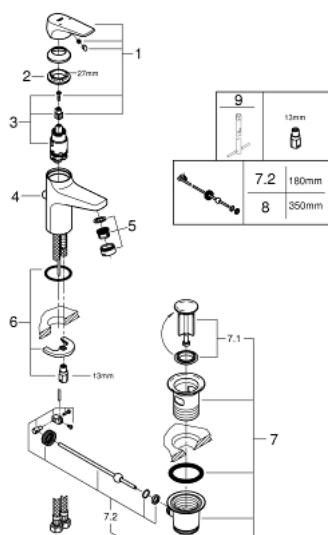

## 23 751 000 BAUFLOW MITIGEUR MONOCOMMANDE 1/2" LAVABO TAILLE S

### DESCRIPTION DU PRODUIT

- GROHE SmoothControl cartouche en céramique 28 mm
- GROHE LongLife finition durable
- GROHE EcoJoy économie d'eau
- maximum flow rate (at 3 bar): 5 l/min
- système de montage rapide
- garniture de vidage plastique 1 1/4"
- flexibles de raccordement souples

### PIÈCES DE RECHANGE

- 1: Levier (Numéro de commande 46701000)
  - 2: Bague de fixation (Numéro de commande 46715000)
  - 3: Cartouche (Numéro de commande 46580000)
  - 4: Coulisse filetée (Numéro de commande 06329000)
  - 5: Mousseur (Numéro de commande 48159000)
  - 6: Fixation M26x1,5 (Numéro de commande 46249000)
  - 7: Garniture de vidage 1 1/4" (Numéro de commande 28910000)
  - 7.1: Clapet de vidage (Numéro de commande 07182000)
  - 7.2: Tige et rotule de vidage (Numéro de commande 07052000)
  - 8: Tige et rotule de vidage (Numéro de commande 07341000)\*
  - 9: Clef platte SW 46 mm à 6 pans (Numéro de commande 19017000)\*
- \* Accessoires en option