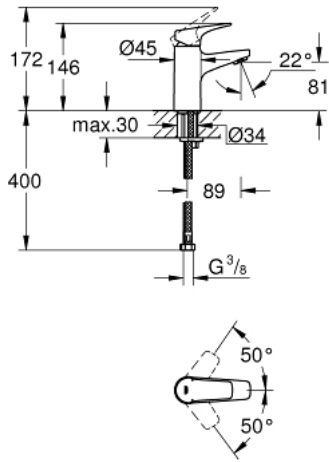

BAUFLOW 23 752 000 خلاط حوض بمقبض فردي بقياس 1/2 بوصة مقاس صغير

وصف المنتج:

- قلب سيراميك GROHE SmoothControl 28 مم
- طلاء كروم GROHE LongLife
- تقنية GROHE EcoJoy لمياه أقل وتدفق ممتاز
- maximum flow rate (at 3 bar): 5 l/min
- نظام تركيب سريع
- الجسم الألمس
- خرطوم توصيل مرنة

مقاس صغير
BAUFLOW 23 752 000 خلاط حوض بمقبض فردي بقياس 1/2 بوصة

قطع الغيار:

1: مقبض (رقم الطلب: 46701000)

2: حلقة تركيب (رقم الطلب: 46715000)

3: خرطوشة (رقم الطلب: 46580000)

4: فلتر مياه (رقم الطلب: 48159000)

5: طقم تركيب ساق (رقم الطلب: 46249000)

6: مفتاح تحميل* (رقم الطلب: 19017000)

* إكسسوارات اختيارية*