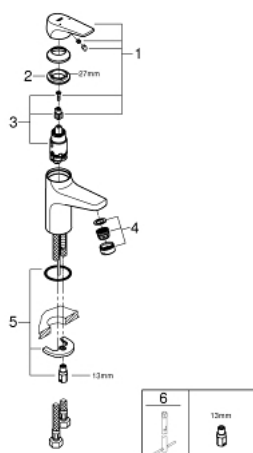

23 752 000 **BAUFLOW MITIGEUR MONOCOMMANDE 1/2" LAVABO**
TAILLE S

DESCRIPTION DU PRODUIT

- GROHE SmoothControl cartouche en céramique 28 mm
- GROHE LongLife finition durable
- GROHE EcoJoy économie d'eau
- maximum flow rate (at 3 bar): 5 l/min
- système de montage rapide
- corps lisse
- flexibles de raccordement souples

23 752 000 **BAUFLOW MITIGEUR MONOCOMMANDE 1/2" LAVABO**
TAILLE S

PIÈCES DE RECHANGE

- 1: Levier (Numéro de commande 46701000)
 - 2: Bague de fixation (Numéro de commande 46715000)
 - 3: Cartouche (Numéro de commande 46580000)
 - 4: Mousseur (Numéro de commande 48159000)
 - 5: Fixation M26x1,5 (Numéro de commande 46249000)
 - 6: Clef plate SW 46 mm à 6 pans (Numéro de commande 19017000)*
- * Accessoires en option