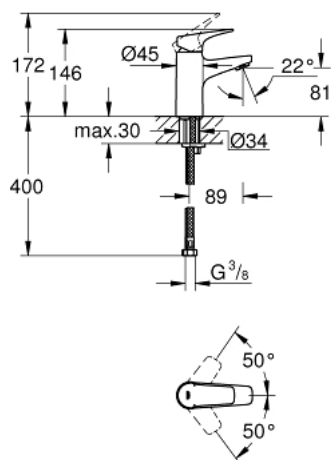

23 752 000 **BAUFLOW MITIGEUR MONOCOMMANDE 1/2" LAVABO**
TAILLE S

DESCRIPTION DU PRODUIT

- GROHE SmoothControl cartouche en céramique 28 mm
- GROHE LongLife finition durable
- GROHE EcoJoy économie d'eau
- maximum flow rate (at 3 bar): 5 l/min
- système de montage rapide
- corps lisse
- flexibles de raccordement souples

23 752 000 **BAUFLOW MITIGEUR MONOCOMMANDE 1/2" LAVABO**
TAILLE S

PIÈCES DE RECHANGE

- 1: Levier (Numéro de commande 46701000)
 - 2: Bague de fixation (Numéro de commande 46715000)
 - 3: Cartouche (Numéro de commande 46580000)
 - 4: Mousseur (Numéro de commande 48159000)
 - 5: Fixation M26x1,5 (Numéro de commande 46249000)
 - 6: Clef plate SW 46 mm à 6 pans (Numéro de commande 19017000)*
- * Accessoires en option