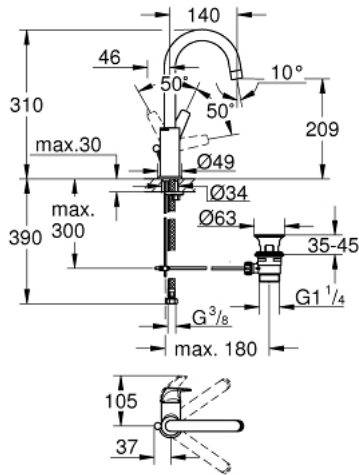

BAUFLOW 23 753 000 خلاط حوض بمقبض فردي بقياس 1/2 بوصة
 مقاس كبير

وصف المنتج

- قلب سيراميك GROHE SmoothControl 28 مم
- طلاء كروم GROHE LongLife
- تقنية GROHE EcoJoy لمياه أقل وتدفق ممتاز
- maximum flow rate (at 3 bar): 5 l/min
- نظام تركيب سريع
- صنوبر أنبوبي قابل للدوران
- مجموعة تصريف المياه البلاستيكية بقياس 1 1/4 بوصة
- خراطيم توصيل مرنة

BAUFLOW 23 753 000 خلاط حوض بمقبض فردي بقياس 1/2 بوصة
 مقاس كبير

قطع الغيار:

- 1: مقبض (رقم الطلب: 46771000)
- 2: غطاء (رقم الطلب: 46581000)
- 3: حلقة تركيب (رقم الطلب: 46715000)
- 4: خرطوشة (رقم الطلب: 46580000)
- 5: فلتر مياه (رقم الطلب: 13935000)
- 6: حلقة الأمان (رقم الطلب: 4825700M)
- 7: شداد (رقم الطلب: 06329000)
- 8: طقم تركيب ساق (رقم الطلب: 46249000)
- 9: مجموعة تصريف بقياس 1 1/4 بوصة (رقم الطلب: 28910000)
- 9.1: فيشه (رقم الطلب: 07182000)
- 9.2: عامود غير متمركز (رقم الطلب: 07052000)
- 10: عامود غير متمركز* (رقم الطلب: 07341000)
- 11: مفتاح تحميل* (رقم الطلب: 19017000)