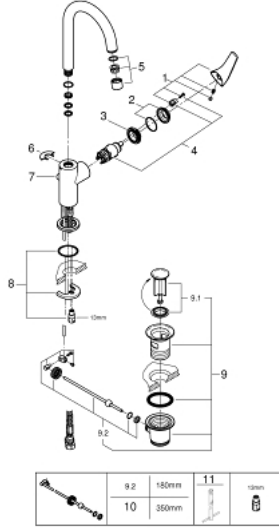

BAUFLOW 23 753 000 خلاط حوض بمقبض فردي بقياس 1/2 بوصة
 مقاس كبير

وصف المنتج

- قلب سيراميك GROHE SmoothControl 28 مم
- طلاء كروم GROHE LongLife
- تقنية GROHE EcoJoy لمياه أقل وتدفق ممتاز
- maximum flow rate (at 3 bar): 5 l/min
- نظام تركيب سريع
- صنوبر أنبوبي قابل للدوران
- مجموعة تصريف المياه البلاستيكية بقياس 1 1/4 بوصة
- خراطيم توصيل مرنة

BAUFLOW 23 753 000 خلاط حوض بمقبض فردي بقياس 1/2 بوصة
 مقاس كبير

قطع الغيار:

- 1: مقبض (رقم الطلب: 46771000)
- 2: غطاء (رقم الطلب: 46581000)
- 3: حلقة تركيب (رقم الطلب: 46715000)
- 4: خرطوشة (رقم الطلب: 46580000)
- 5: فلتر مياه (رقم الطلب: 13935000)
- 6: حلقة الأمان (رقم الطلب: 4825700M)
- 7: شداد (رقم الطلب: 06329000)
- 8: طقم تركيب ساق (رقم الطلب: 46249000)
- 9: مجموعة تصريف بقياس 1 1/4 بوصة (رقم الطلب: 28910000)
- 9.1: فيشه (رقم الطلب: 07182000)
- 9.2: عامود غير متمركز (رقم الطلب: 07052000)
- 10: عامود غير متمركز* (رقم الطلب: 07341000)
- 11: مفتاح تحميل* (رقم الطلب: 19017000)