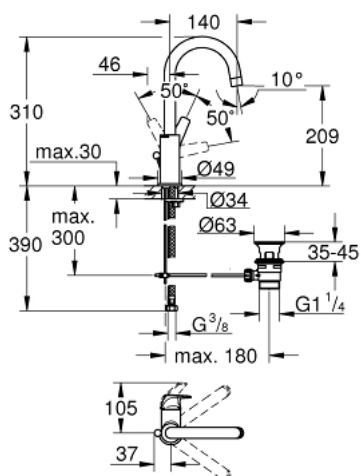

23 753 000 **BAUFLOW MITIGEUR MONOCOMMANDE POUR LAVABO 1/2" TAILLE L**

DESCRIPTION DU PRODUIT

- GROHE SmoothControl cartouche en céramique 28 mm
- GROHE LongLife finition durable
- GROHE EcoJoy économie d'eau
- maximum flow rate (at 3 bar): 5 l/min
- système de montage rapide
- bec moulé pivotant
- garniture de vidage plastique 1 1/4"
- flexibles de raccordement souples

23 753 000 BAUFLOW MITIGEUR MONOCOMMANDE POUR LAVABO 1/2" TAILLE L

PIÈCES DE RECHANGE

- 1: Levier (Numéro de commande 46771000)
- 2: Capuchon (Numéro de commande 46581000)
- 3: Bague de fixation (Numéro de commande 46715000)
- 4: Cartouche (Numéro de commande 46580000)
- 5: Mousseur (Numéro de commande 13935000)
- 6: Clip de s-reté (Numéro de commande 4825700M)
- 7: Coulisse filetée (Numéro de commande 06329000)
- 8: Fixation M26x1,5 (Numéro de commande 46249000)
- 9: Garniture de vidage 1 1/4" (Numéro de commande 28910000)
- 9.1: Clapet de vidage (Numéro de commande 07182000)
- 9.2: Tige et rotule de vidage (Numéro de commande 07052000)
- 10: Tige et rotule de vidage (Numéro de commande 07341000)*
- 11: Clef platte SW 46 mm à 6 pans (Numéro de commande 19017000)*