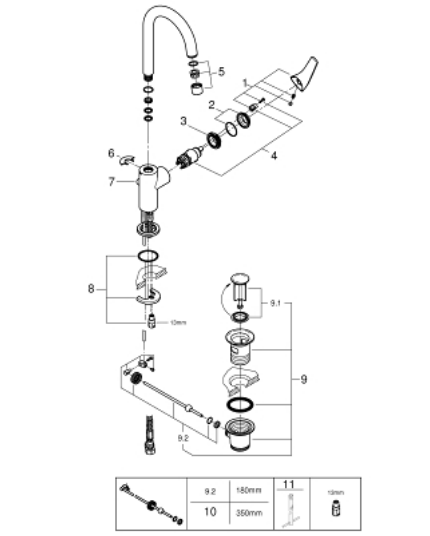

23 753 000 **BAUFLOW MITIGEUR MONOCOMMANDE POUR LAVABO 1/2" TAILLE L**

DESCRIPTION DU PRODUIT

- GROHE SmoothControl cartouche en céramique 28 mm
- GROHE LongLife finition durable
- GROHE EcoJoy économie d'eau
- maximum flow rate (at 3 bar): 5 l/min
- système de montage rapide
- bec moulé pivotant
- garniture de vidage plastique 1 1/4"
- flexibles de raccordement souples

23 753 000 BAUFLOW MITIGEUR MONOCOMMANDE POUR LAVABO 1/2" TAILLE L

PIÈCES DE RECHANGE

- 1: Levier (Numéro de commande 46771000)
- 2: Capuchon (Numéro de commande 46581000)
- 3: Bague de fixation (Numéro de commande 46715000)
- 4: Cartouche (Numéro de commande 46580000)
- 5: Mousseur (Numéro de commande 13935000)
- 6: Clip de s-reté (Numéro de commande 4825700M)
- 7: Coulisse filetée (Numéro de commande 06329000)
- 8: Fixation M26x1,5 (Numéro de commande 46249000)
- 9: Garniture de vidage 1 1/4" (Numéro de commande 28910000)
- 9.1: Clapet de vidage (Numéro de commande 07182000)
- 9.2: Tige et rotule de vidage (Numéro de commande 07052000)
- 10: Tige et rotule de vidage (Numéro de commande 07341000)*
- 11: Clef platte SW 46 mm à 6 pans (Numéro de commande 19017000)*